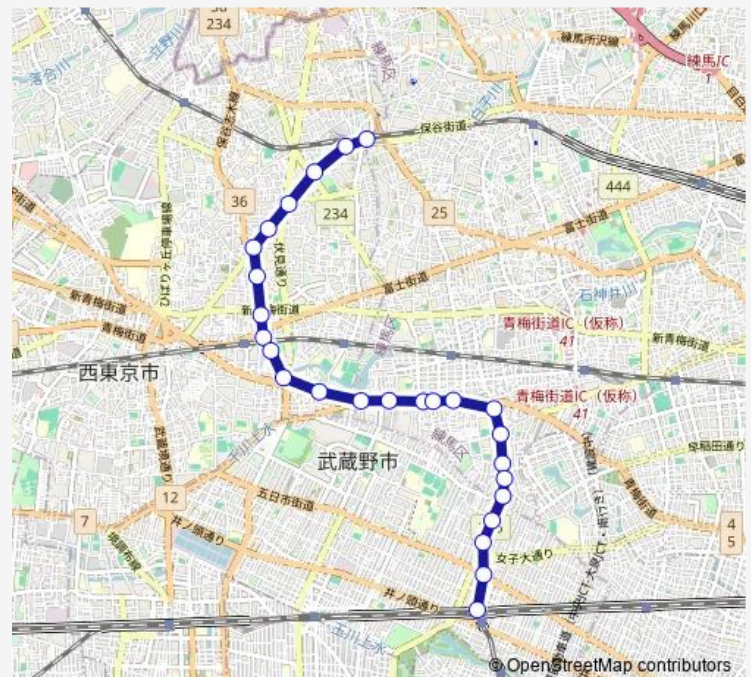

武蔵野寮前

### Route schedule

保谷駅南口 — 吉祥寺駅

Monday 05:57-22:35

Tuesday 05:57-22:35

Wednesday 05:57-22:35

Thursday 05:57-22:35

Friday 05:57-22:35

Saturday 06:00-22:17

### Route info

Direction: 保谷駅南口

Stops: 26

Trip Duration: 0 hour 36 min

立野町

武蔵野第四小学校

東京女子大入口

サンロード入口

吉祥寺駅