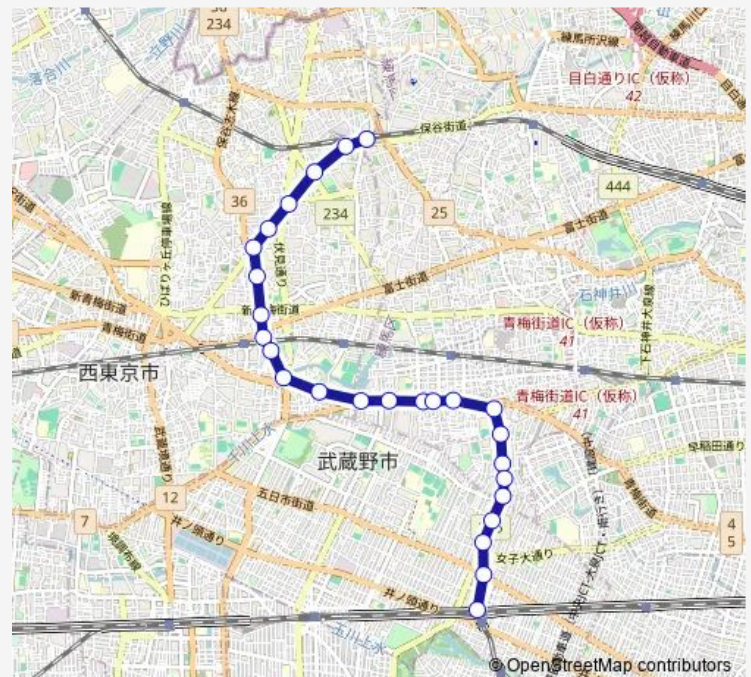

武蔵野寮前

Route schedule

保谷駅南口 — 吉祥寺駅

Monday 05:57-22:35

Tuesday 05:57-22:35

Wednesday 05:57-22:35

Thursday 05:57-22:35

Friday 05:57-22:35

Saturday 06:00-22:17

Sunday 06:00-22:17

Route info

Direction: 保谷駅南口

Stops: 26

Trip Duration: 0 hour 33 min

立野町

武蔵野第四小学校

東京女子大入口

サンロード入口

吉祥寺駅

Direction

吉祥寺駅 — 保谷駅南口

26 stops

[Open route schedule](#)

吉祥寺駅