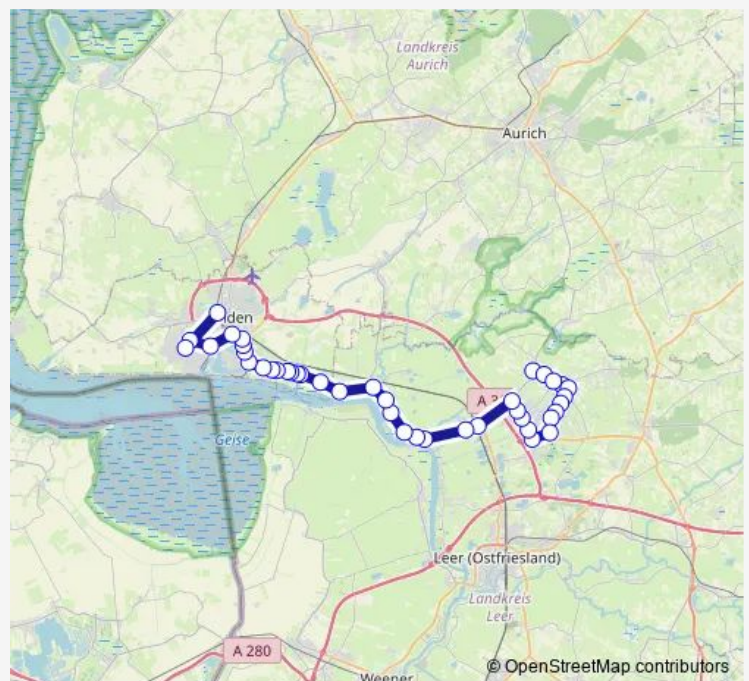

Jheringsfehn Boekzeteler Straße

Jheringsfehn Rudolfswieke

Jheringsfehn Altebeek

Jheringsfehn Neuebeek

Warsingsfehn Dr.-von-Jhering-Str./Haselnussstraße

Warsingsfehn Dr.-Warsing-/Erfurter Straße

Veenhusen Koloniestraße/Veenpad

Warsingsfehn Scharhörnstraße

Warsingsfehn Königsstr./Am Kirchweg

Neermoor König-/Edzardstraße

Warsingsfehn Kreuzung L14/Königsstraße

Neermoor Kirche

Neermoor Kirchstraße 30/59

Terborg Rorichumer Straße/Dorfstraße

Terborg Rorichumer Straße 12

Rorichum Deichlandstraße/Dorfstraße

Rorichum Deichlandstraße/Woltersterborger Straße

Route schedule

Hatshausen Pappelstraße/L14 — Emden(Ostfriesl)
Hbf/Zob

Monday	05:55
Tuesday	—
Wednesday	—
Thursday	—
Friday	—
Saturday	—
Sunday	—

Route info

Direction: Hatshausen Pappelstraße/L14

Stops: 41

Trip Duration: 1 hour 25 min

Rorichum Deichlandstraße/Ortskern

Oldersum Emden Straße/Tergaster Straße

Gandersum L2/Petkumer Straße

Emden(Ostfriesl) Petkumer Münte