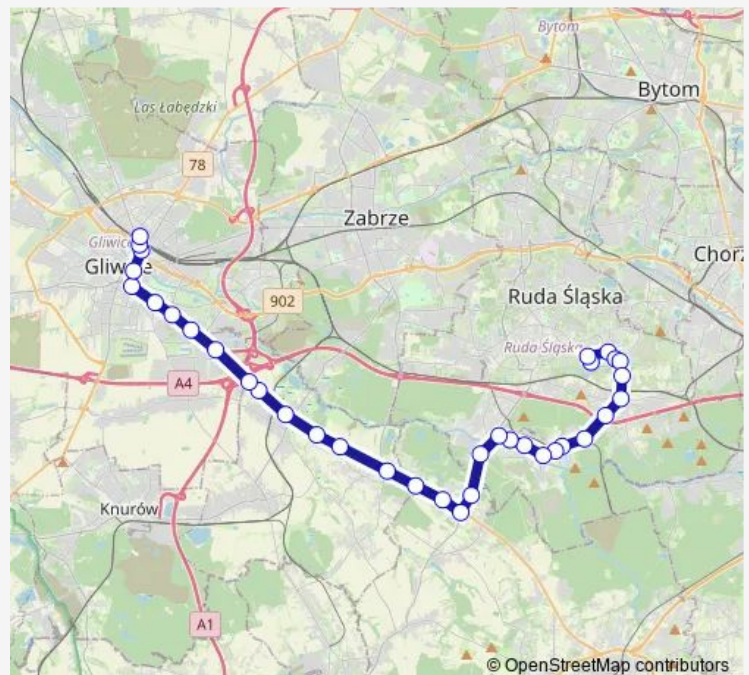

Bus 669

[Go to website](#)

Direction

Bykowina Grzegorzka — Gliwice Centrum Przesiadkowe

35 stops

[Open route schedule](#)

Bykowina Grzegorzka

Bykowina Górnośląska

Bykowina Gwarecka

Bykowina Korfantego

Bykowina Tesco

Kochłowice Krzyż

Kochłowice Kościół

Kochłowice Park Pamięci

Halemba Panewnicka

Halemba Orzeszkowej

Halemba Żytnia [nż]

Halemba Most

Halemba Kopalnia

Halemba Grunwald [nż]

Halemba Park Wodny

Halemba Solidarności

Borowa Wieś Strażacka

Wygoda Skrzyżowanie

Borowa Wieś Szkoła

Borowa Wieś Świetlica

Paniówki Skrzyżowanie

Route schedule

Bykowina Grzegorzka — Gliwice Centrum Przesiadkowe

Monday 06:40-14:20

Tuesday 06:40-14:20

Wednesday 06:40-14:20

Thursday 06:40-14:20

Friday 06:40-14:20

Saturday —

Sunday —

Route info

Direction: Bykowina Grzegorzka

Stops: 35

Trip Duration: 1 hour 11 min

669

BusMaps