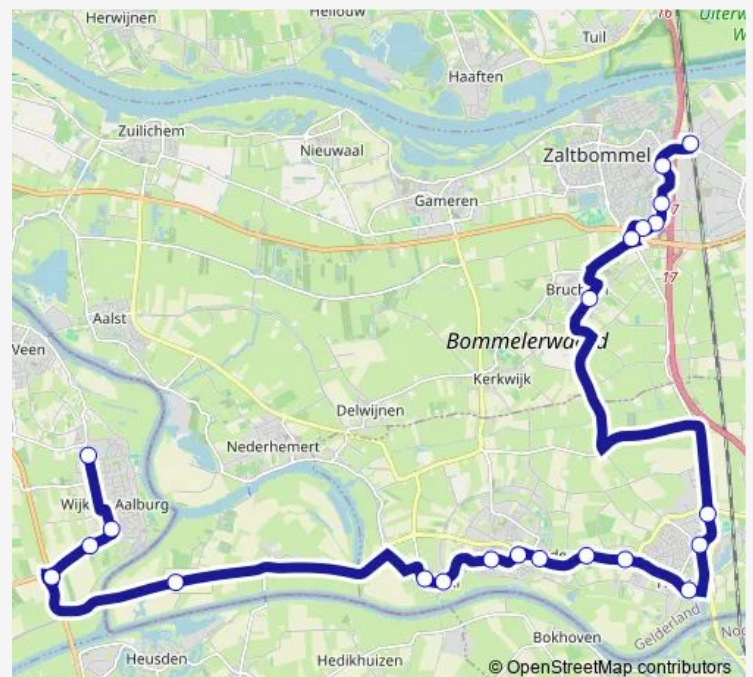

Wijk en Aalburg, Kortestraat

Route schedule

Zaltbommel, Station — Wijk en Aalburg, Perzikstraat

Monday —

Tuesday —

Wednesday —

Thursday 07:33

Friday —

Saturday —

Sunday —

Route info

Direction: Zaltbommel, Station

Stops: 22

Trip Duration: 0 hour 49 min

669 — Zaltbommel - Wijk en Aalburg

Direction

Zaltbommel, Station — Wijk en Aalburg, Perzikstraat

22 stops

[Open route schedule](#)

Zaltbommel, Station

Zaltbommel, Oude Bosscheweg

Zaltbommel, Gemeentekantoor

Zaltbommel, Hotel Zaltbommel

Zaltbommel, Ronde-Hogeweg

Bruchem, Hogeweg

Bruchem, Den Hoek

Hedel, Baronieweg

Hedel, Breedstraat

Hedel, Blankensteijn

Hedel, Oudewaai

Ammerzoden, Ammerzodenseweg

Ammerzoden, Haarstraat