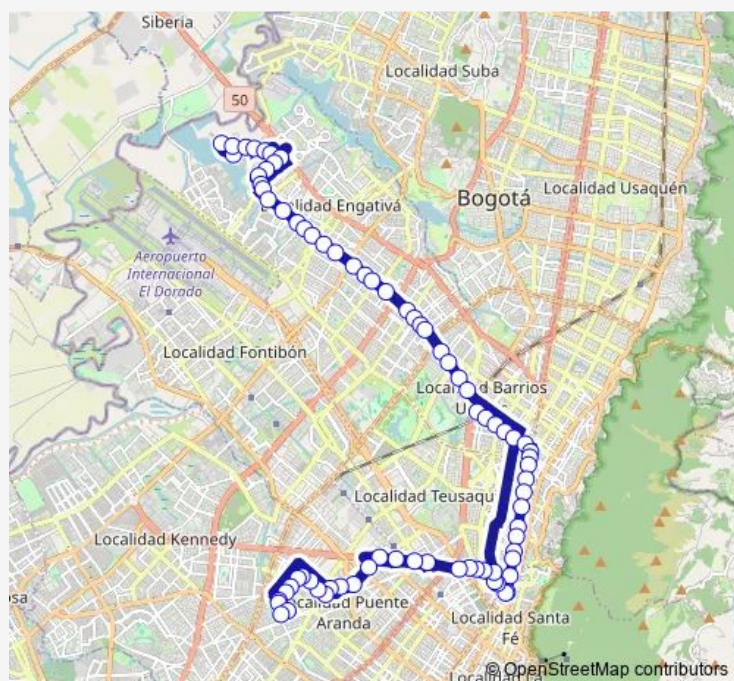

### Route schedule

DG 77 - TV 120a — TV 53A - CL 1

Monday —

Tuesday —

Wednesday —

Thursday —

Friday —

Saturday —

### Route info

Direction: DG 77 - TV 120a

Stops: 77

Trip Duration: 1 hour 42 min

669 — Gran Granada Ciclovía

AC 72 - KR 80

AC 72 - KR 77a

AC 72 - KR 73a