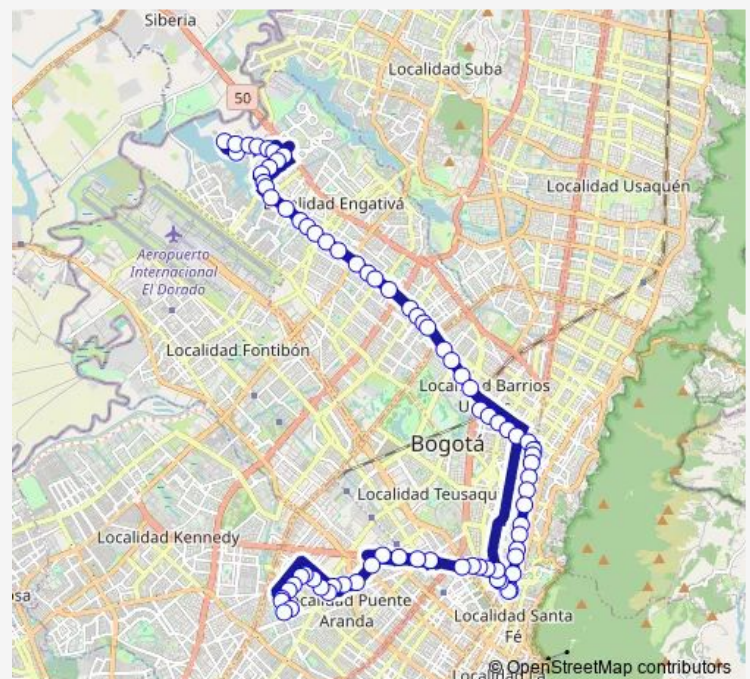

### Route schedule

DG 77 - TV 120a — TV 53A - CL 1

Monday	—
Tuesday	—
Wednesday	—
Thursday	—
Friday	—
Saturday	—
Sunday	07:48-14:57

### Route info

Direction: DG 77 - TV 120a

Stops: 77

Trip Duration: 1 hour 43 min

669 — Gran Granada Ciclovía

AC 72 - KR 80

AC 72 - KR 77a

AC 72 - KR 73a