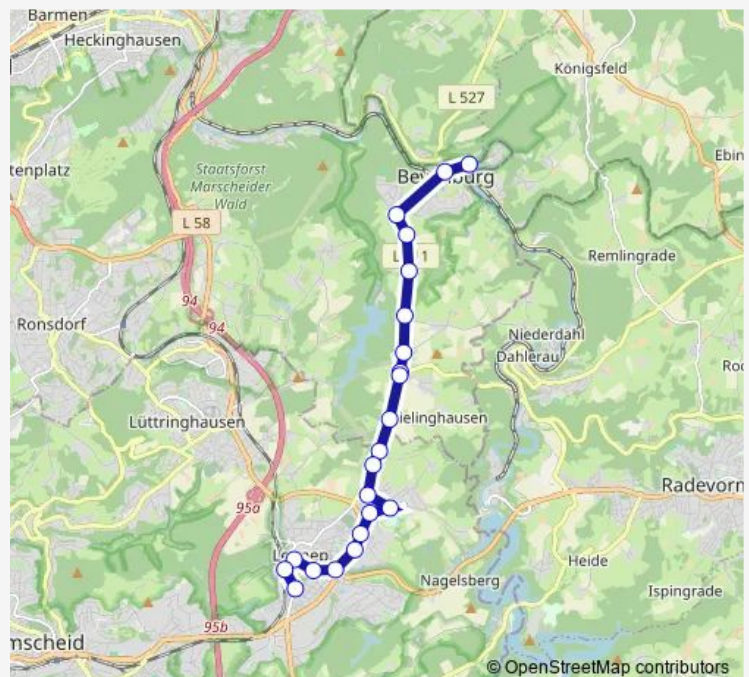

RS-Lennep Otto-Hahn-Straße

RS-Lennep Badeparadies H2o

RS-Lennep Max-von-Laue-Straße

RS-Lennep Christhauser Straße

RS-Lennep Fontanestraße

RS Rader Str. / Stadion

RS-Lennep Wupperstraße

RS-Lennep Bismarckplatz

### Route schedule

Wuppertal Beyenburg Mitte — RS-Lennep Kreishaus

Monday 06:27-20:34

Tuesday 06:27-20:34

Wednesday 06:27-20:34

Thursday 06:27-20:34

Friday 06:27-20:34

Saturday 07:35-20:34

### Route info

Direction: Wuppertal Beyenburg Mitte

Stops: 22

Trip Duration: 0 hour 25 min