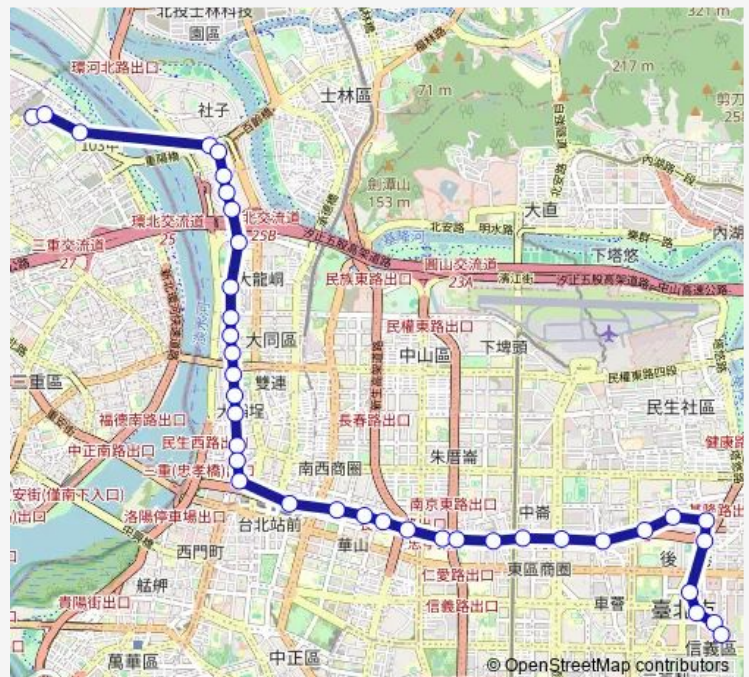

### Direction

自然公園 — 信義松仁路口(松仁)

38 stops

[Open route schedule](#)

- 自然公園
- 吉祥街口
- 五華國小
- 重陽橋
- 葫蘆寺(葫蘆里)
- 葫蘆堵市場
- 海光新村
- 社子消防分隊
- 污水處理廠
- 鄰江里
- 天師宮
- 延平國小
- 延三觀光夜市
- 臺北橋
- 保安街口
- 民生西路口(大稻埕碼頭)
- 南京西路口(鈕釦街)
- 延平長安路口
- 延平鄭州路口
- 臺北車站(鄭州)
- 市民林森路口

### Route schedule

自然公園 — 信義松仁路口(松仁)

Monday	05:40-22:00
Tuesday	05:40-22:00
Wednesday	05:40-22:00
Thursday	05:40-22:00
Friday	05:40-22:00
Saturday	06:00-22:00
Sunday	06:00-22:00

### Route info

Direction: 自然公園

Stops: 38

Trip Duration: 1 hour 3 min

669 — 三重-市政府

華山公園(市民)

華山公園(市民大道一)

光華商場

懷生國宅

忠泰美術館

懷生國小

微風廣場

市民敦化路口

市民延吉街口

市民光復路口

市民東寧路口