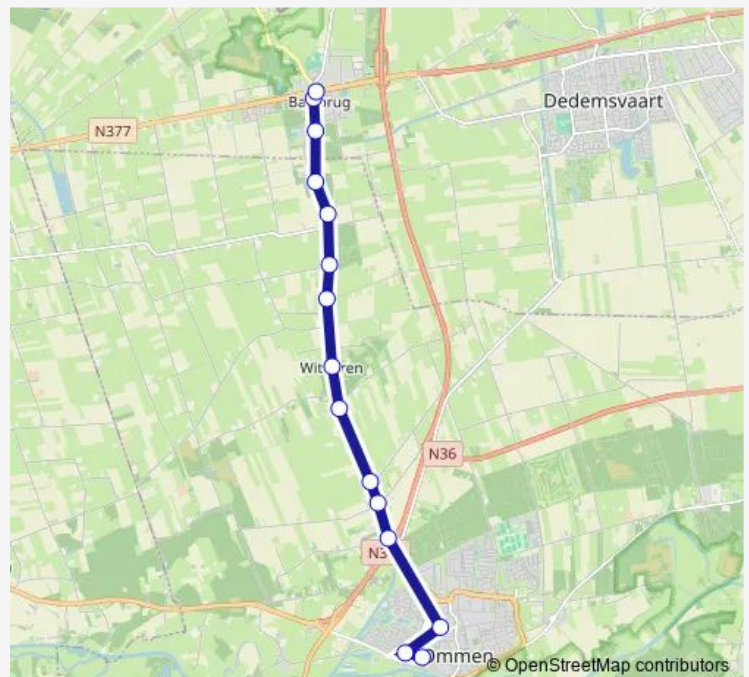

Balkbrug, Ommerschans

Balkbrug, Rijksinst. Veldzicht

Balkbrug, Ommerweg/Centrum

Balkbrug, Centrum

Route schedule

Ommen, Guido de Bresschool — Balkbrug, Centrum

Monday 08:40-15:20

Tuesday 08:40-15:20

Wednesday 08:40-15:20

Thursday 08:40-15:20

Friday 08:40-15:20

Saturday —

Sunday —

Route info

Direction: Ommen, Guido de Bresschool

Stops: 15

Trip Duration: 0 hour 13 min

■ 669 — Balkbrug - Guido de Bresschool

BusMaps

Direction

Balkbrug, Centrum — Ommen, Guido de Bresschool

15 stops

[Open route schedule](#)

Balkbrug, Centrum

Monday 08:27-15:07

Tuesday 08:27-15:07

Wednesday 08:27-15:07

Thursday 08:27-15:07

Friday 08:27-15:07

Saturday —

Sunday —

Route info