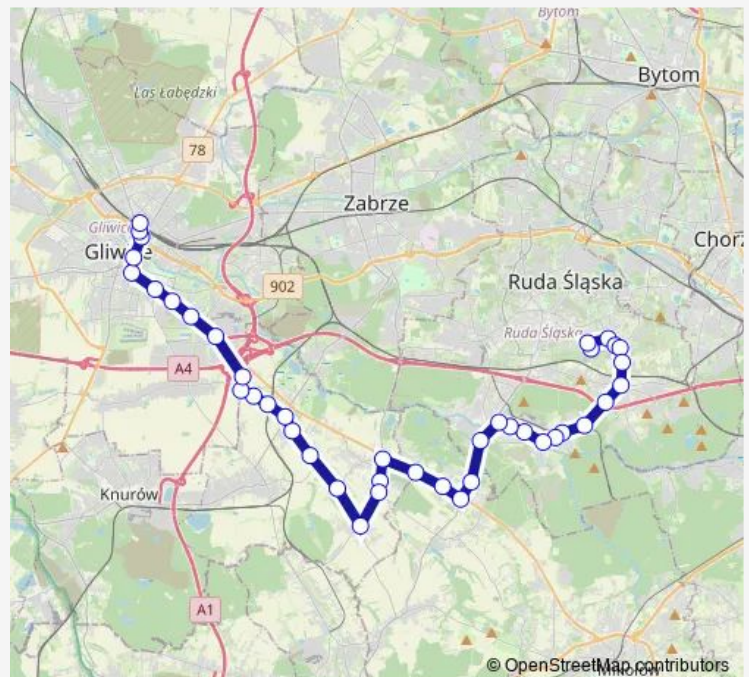

Halemba Kopalnia

Halemba Grunwald [nż]

Halemba Park Wodny

Halemba Solidarności

Borowa Wieś Strażacka

Wygoda Skrzyżowanie

Borowa Wieś Szkoła

Borowa Wieś Świetlica

Paniówki Skrzyżowanie

Route schedule

Bykowina Grzegorzka — Gliwice Centrum Przesiadkowe

Monday 05:10-22:15

Tuesday 05:10-22:15

Wednesday 05:10-22:15

Thursday 05:10-22:15

Friday 05:10-22:15

Saturday 12:43-21:21

Sunday 12:43-21:21

Route info

Direction: Bykowina Grzegorzka

Stops: 41

Trip Duration: 1 hour 18 min

669

Paniówki Wiśniowa