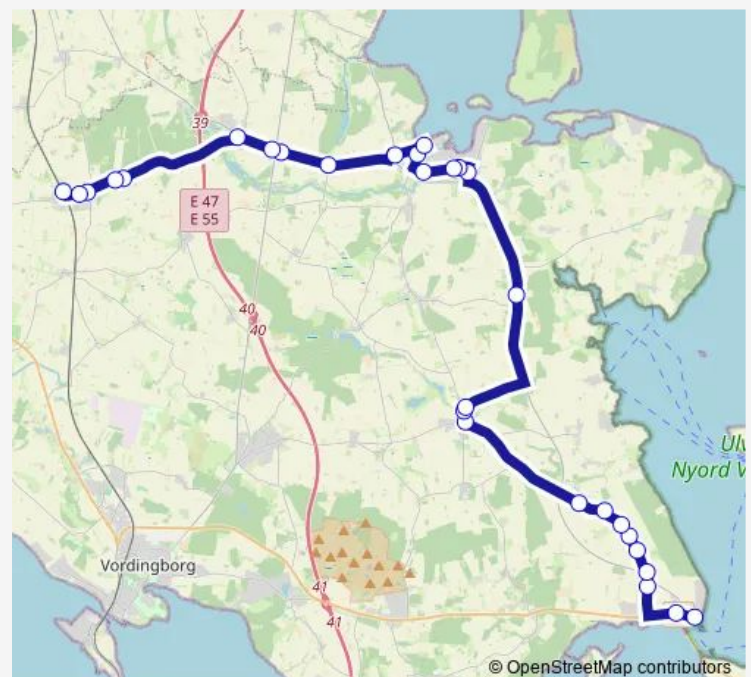

Viemose Gade v 37 (Viemose Gade)

Langemarksvej (Viemose Gade)

Hovvejen (Viemose Gade)

Balle Strandvej (Viemose Gade)

Balle (Kalvehavevej)

Mern Busterminal (Kærmindevej)

Jungshovedvej (GI Præstøvej)

Jungshovedvej 3 (Jungshovedvej)

Beldringevej (Næstvedvej)

Route schedule

Kalvehave Havn (Færgestræde) — Lundby St. (Banevej)

Monday 04:27-20:35

Tuesday 04:27-20:35

Wednesday 04:27-20:35

Thursday 04:27-20:35

Friday 04:27-20:35

Saturday —

Sunday —

Route info

Direction: Kalvehave Havn (Færgestræde)

Stops: 29

Trip Duration: 0 hour 45 min

Bårse Runddel (Næstvedvej)

Hovedvejen (Næstvedvej)

Aggerhus, Lundbyvej (Lundbyvej)

Gl. Lundby (Lundby Hovedgade)

Gl. Lundby Kirke (Lundby Hovedgade)

Sværdborgvej (Lundby Hovedgade)

Gøngevej (Lundby Hovedgade)

Lundby St. (Banevej)

Direction

Lundby St. (Banevej) — Kalvehave Havn (Strandvej)