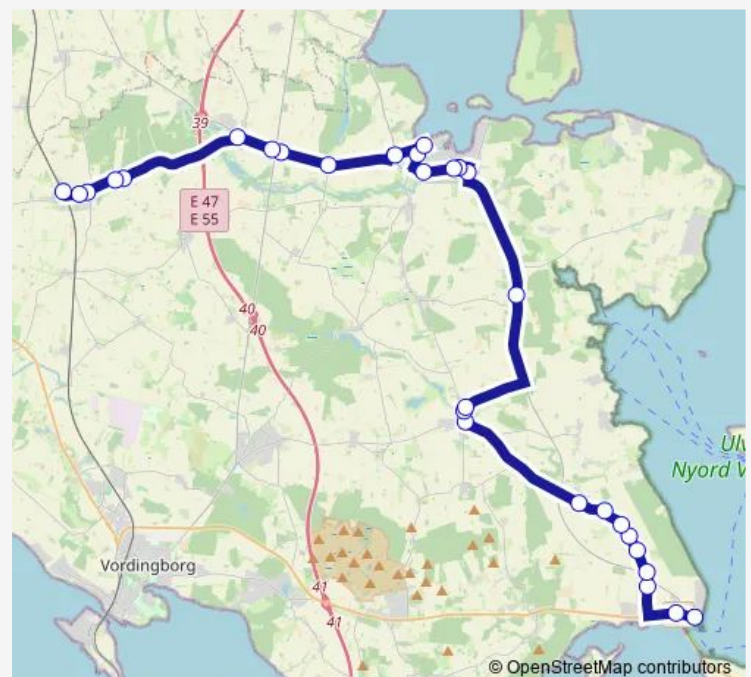

Viemose Gade v 37 (Viemose Gade)

Langemarksvej (Viemose Gade)

Hovvejen (Viemose Gade)

Balle Strandvej (Viemose Gade)

Balle (Kalvehavevej)

Mern Busterminal (Kærmindevej)

Jungshovedvej (GI Præstøvej)

Jungshovedvej 3 (Jungshovedvej)

Beldringevej (Næstvedvej)

Route schedule

Kalvehave Havn (Færgestræde) — Lundby St. (Banevej)

Monday 04:27-20:35

Tuesday 04:27-20:35

Wednesday 04:27-20:35

Thursday 04:27-20:35

Friday 04:27-20:35

Saturday —

Sunday —

Route info

Direction: Kalvehave Havn (Færgestræde)

Stops: 29

Trip Duration: 0 hour 45 min

Bårse Runddel (Næstvedvej)

Hovedvejen (Næstvedvej)

Aggerhus, Lundbyvej (Lundbyvej)

Gl. Lundby (Lundby Hovedgade)

Gl. Lundby Kirke (Lundby Hovedgade)

Sværdborgvej (Lundby Hovedgade)

Gøngevej (Lundby Hovedgade)

Lundby St. (Banevej)

Direction

Lundby St. (Banevej) — Kalvehave Havn (Strandvej)