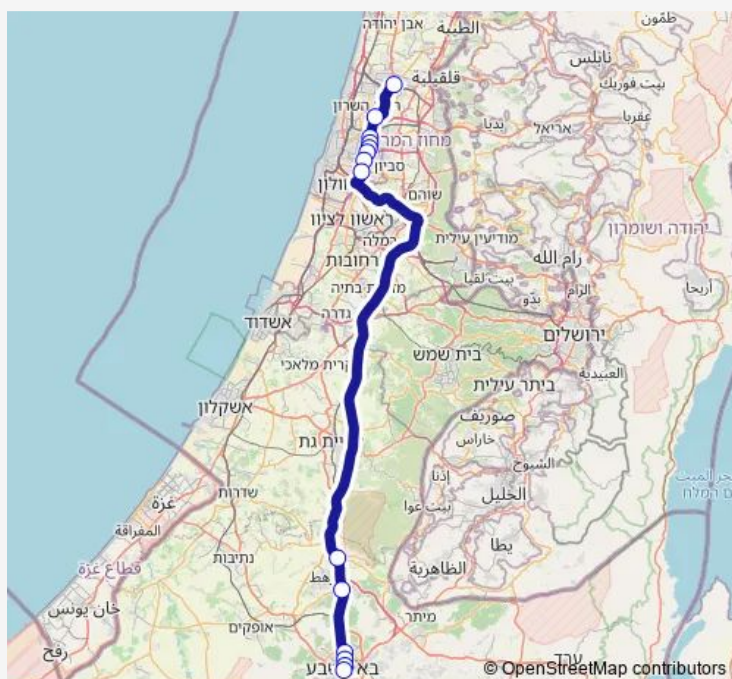

מסוף רעננה/היהלום-רעננה->ת.מרכזית באר 669 שבע/הורדה-באר שבע-#1

[Go to website](#)

Direction

מסוף רעננה/היהלום — ת.מרכזית באר שבע/הורדה

14 stops

[Open route schedule](#)

מסוף רעננה/היהלום

מחלף מורשה

מחלף גהה/כביש 4

ג. שמואל/ גשר הולכי רגל

מחלף גבעת שמואל/כביש 4

גשר בר אילן/כביש 4

מסוף אלוף שדה

מחלף מסובים

צומת דבירה

מחלף עידן הנגב לדרום

מרכז אורן/יצחק רגר

מרכז רפואי סורוקה/אוניברסיטת בן גוריון

עיריית באר שבע/יצחק רגר

ת.מרכזית באר שבע/הורדה

Route schedule

מסוף רעננה/היהלום — ת.מרכזית באר שבע/הורדה

Monday	06:30-20:35
Tuesday	06:30-20:35
Wednesday	06:30-20:35
Thursday	06:30-20:35
Friday	08:00-14:00
Saturday	18:30-22:00
Sunday	06:30-20:35

Route info

Direction: מסוף רעננה/היהלום

Stops: 14

Trip Duration: 1 hour 43 min

669 Bus time schedules and route maps are available in an offline PDF at busmaps.com. Use the busmaps.com website to see live bus times, train schedule or subway schedule, and step-by-step directions for all public transit in Tel Aviv