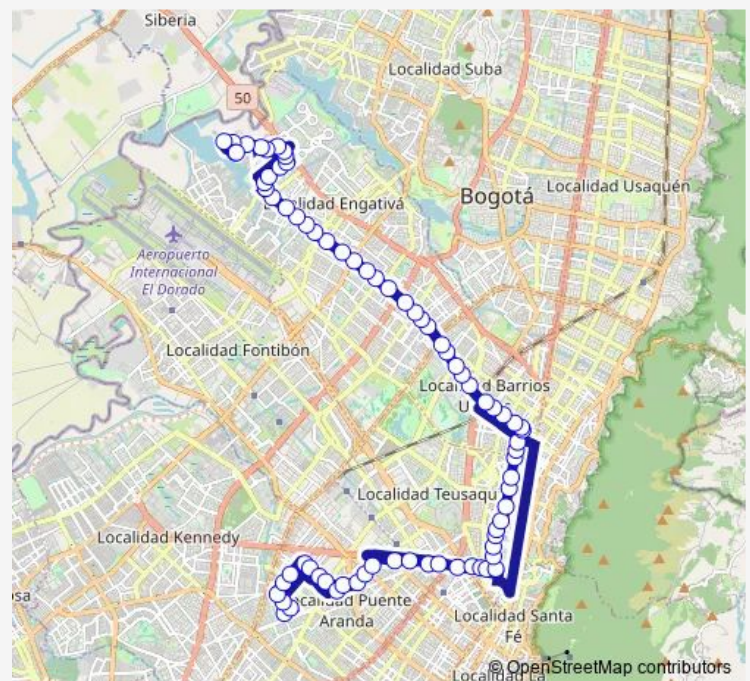

### Direction

TV 53A - CL 1 — DG 77 - TV 120a

5 stops

[Open route schedule](#)

TV 53A - CL 1

AV. Américas - KR 31

AC 68 - KR 27c

AC 72 - KR 88

### Route schedule

TV 53A - CL 1 — DG 77 - TV 120a

Monday 05:22

Tuesday 05:22

Wednesday 05:22

Thursday 05:22

Friday 05:22

Saturday —

### Route info

Direction: TV 53A - CL 1

Stops: 5

Trip Duration: 2 hour 6 min

669 — Camelia Ciclovía

## Direction

TV 53A - CL 1 — DG 77 - TV 120a

76 stops

[Open route schedule](#)

TV 53A - CL 1

CL 2 - TV 53a

CL 2 - KR 54

DG 2 - KR 57a