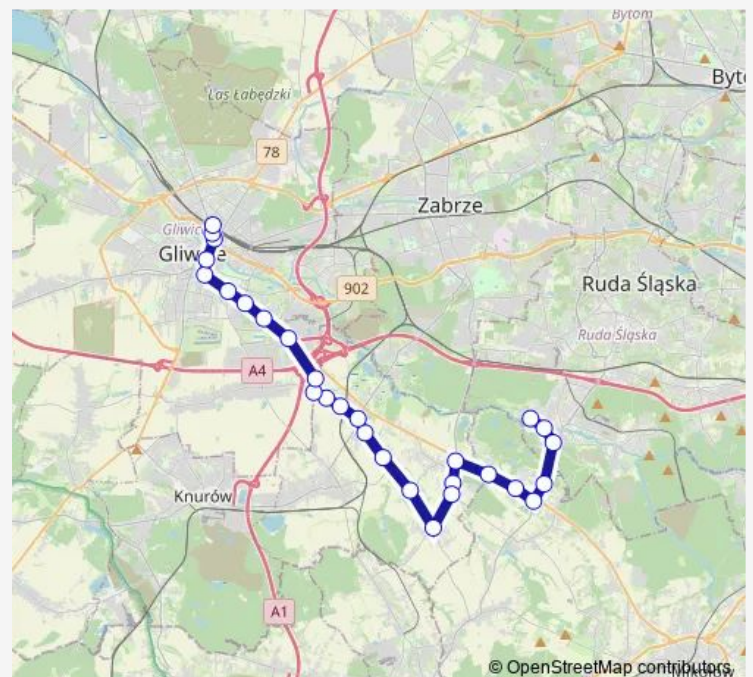

## Route schedule

Gliwice Centrum Przesiadkowe — Halemba Pętla

Monday 03:44-11:54

Tuesday 03:44-11:54

Wednesday 03:44-11:54

Thursday 03:44-11:54

Friday 03:44-11:54

Saturday —

## Route info

Direction: Gliwice Centrum Przesiadkowe

Stops: 30

Trip Duration: 0 hour 49 min

■ 669

BusMaps

Paniówki Skrzyżowanie

Borowa Wieś Świetlica