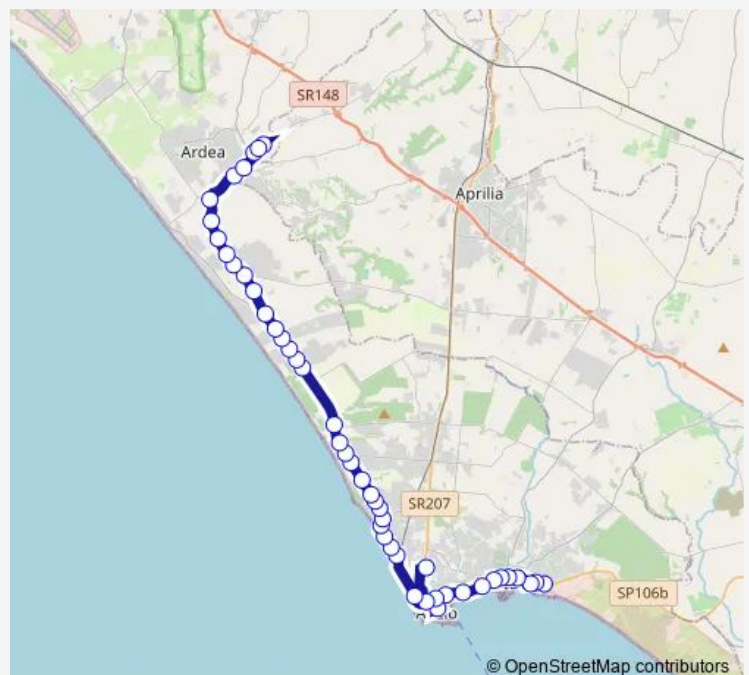

Anzio | Via Ardeatina Viale Marconi # f12411

Anzio | Lido di Marechiaro # f12412

Anzio | Via Ardeatina Via Odino # f12413

Anzio | Lido delle Sirene # f12414

Anzio | Via Ardeatina Via Circe # f12415

Anzio | Lido di Cincinnato # f12416

### Route schedule

Nettuno | Autostazione # f00095 — Ardea | Piazza del Popolo # f12635

Monday 14:15

Tuesday 14:15

Wednesday 14:15

Thursday 14:15

Friday 14:15

Saturday —

### Route info

Direction: Nettuno | Autostazione # f00095

Stops: 46

Trip Duration: 1 hour 2 min

Anzio | Via Ardeatina Via Robinie # f12417

Anzio | Via Ardeatina Via Belvedere # f12418

Anzio | Via Ardeatina Via Ninfa Alburnea # f12419

Anzio | Via Ardeatina V.le Marina # f12421

Anzio | Via Ardeatina (Lido di Enea) # f12422

Anzio | Via Ardeatina Viale Acqua Marina # f12423

Anzio | Via Ardeatina Via 5 Miglia # f12425

Anzio | Via Ardeatina Via Mughetti # f12426