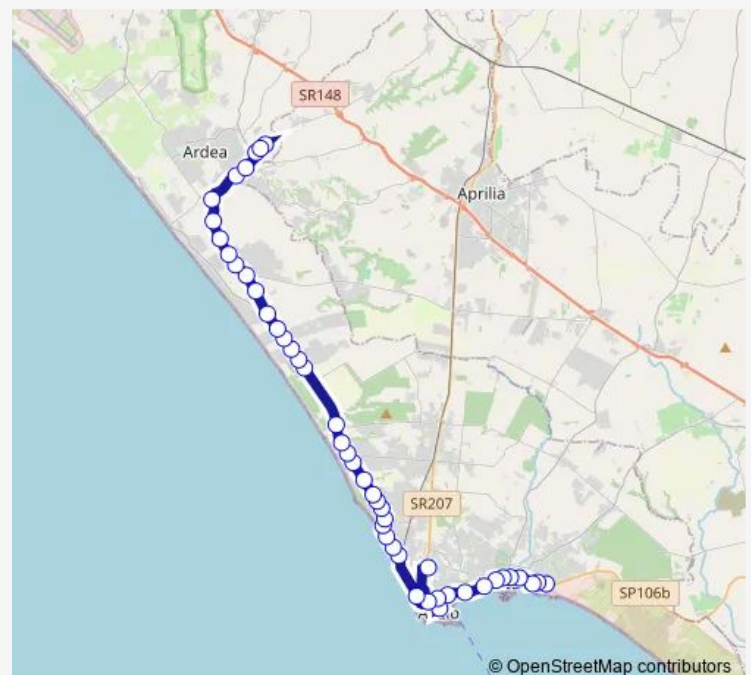

Anzio | Via Ardeatina Viale Marconi # f12411

Anzio | Lido di Marechiaro # f12412

Anzio | Via Ardeatina Via Odino # f12413

Anzio | Lido delle Sirene # f12414

Anzio | Via Ardeatina Via Circe # f12415

Anzio | Lido di Cincinnato # f12416

### Route schedule

Nettuno | Autostazione # f00095 — Ardea | Piazza del Popolo # f12635

Monday	14:15
Tuesday	14:15
Wednesday	14:15
Thursday	14:15
Friday	14:15
Saturday	—
Sunday	—

### Route info

Direction: Nettuno | Autostazione # f00095

Stops: 46

Trip Duration: 1 hour 2 min

Anzio | Via Ardeatina Via Robinie # f12417

Anzio | Via Ardeatina Via Belvedere # f12418

Anzio | Via Ardeatina Via Ninfa Alburnea # f12419

Anzio | Via Ardeatina V.le Marina # f12421

Anzio | Via Ardeatina (Lido di Enea) # f12422

Anzio | Via Ardeatina Viale Acqua Marina # f12423

Anzio | Via Ardeatina Via 5 Miglia # f12425

Anzio | Via Ardeatina Via Mughetti # f12426