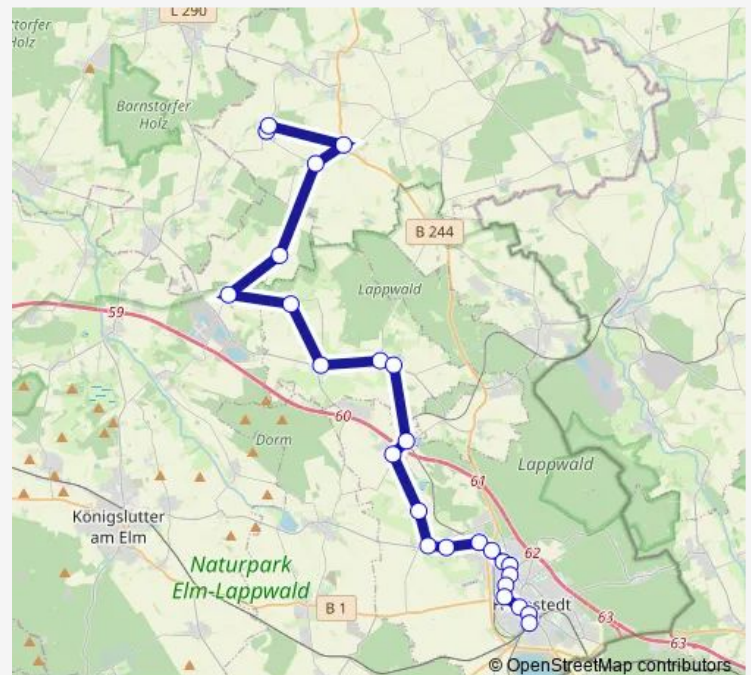

Ahmstorf

Rhode, Ort

Bisdorf

Route schedule

Helmstedt, Bahnhof — Volkmarsdorf, Gänsekamp

Monday 11:25-18:25

Tuesday 11:25-18:25

Wednesday 11:25-18:25

Thursday 11:25-18:25

Friday 11:25-18:25

Saturday —

Sunday —

Route info

Direction: Helmstedt, Bahnhof

Stops: 26

Trip Duration: 0 hour 56 min

■ 394

BusMaps

Klein Sisbeck

Groß Sisbeck, Dorf

Rümmer, Volkmarsdorfer Straße

Volkmarsdorf, Kirche

Volkmarsdorf, Gänsekamp

Direction

Helmstedt, Braunschweiger Tor — Grasleben, Gemeindeverwaltung

10 stops

[Open route schedule](#)

Helmstedt, Braunschweiger Tor

Helmstedt, Triftweg

Helmstedt, K.-Adenauer-Platz

Mariental, Siedlung

Mariental, Abzweig (B244)