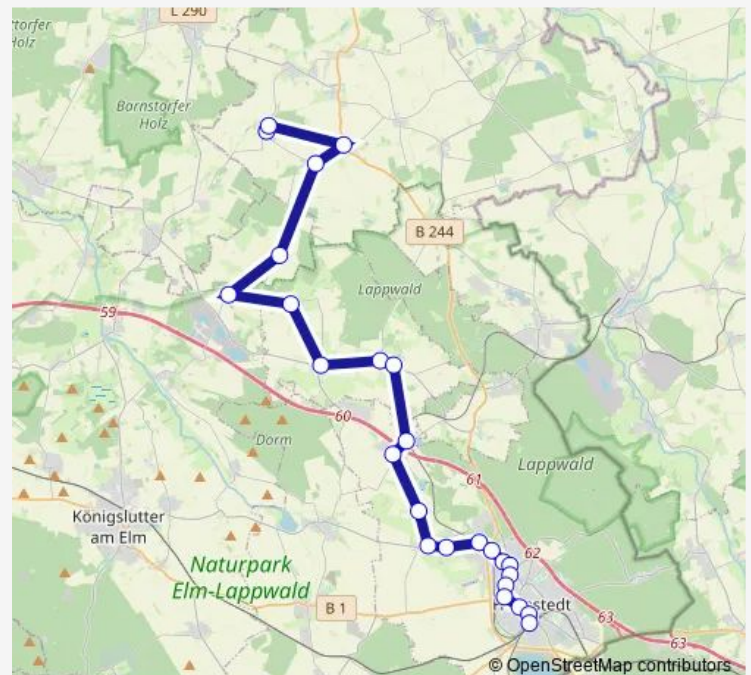

Bisdorf

Route schedule

Helmstedt, Bahnhof — Volkmarsdorf, Gänsekamp

Monday 11:25-18:25

Tuesday 11:25-18:25

Wednesday 11:25-18:25

Thursday 11:25-18:25

Friday 11:25-18:25

Saturday —

Sunday —

Route info

Direction: Helmstedt, Bahnhof

Stops: 26

Trip Duration: 0 hour 56 min

Klein Sisbeck

Groß Sisbeck, Dorf

Rümmer, Volkmarsdorfer Straße

Volkmarsdorf, Kirche

Volkmarsdorf, Gänsekamp

Direction

Helmstedt, Braunschweiger Tor — Grasleben, Gemeindeverwaltung

10 stops

[Open route schedule](#)

Helmstedt, Braunschweiger Tor

Helmstedt, Triftweg

Helmstedt, K.-Adenauer-Platz

Mariental, Siedlung

Mariental, Abzweig (B244)

Mariental, Wache

Mariental, Horst

Grasleben, Kurhaus

Grasleben, Mitte