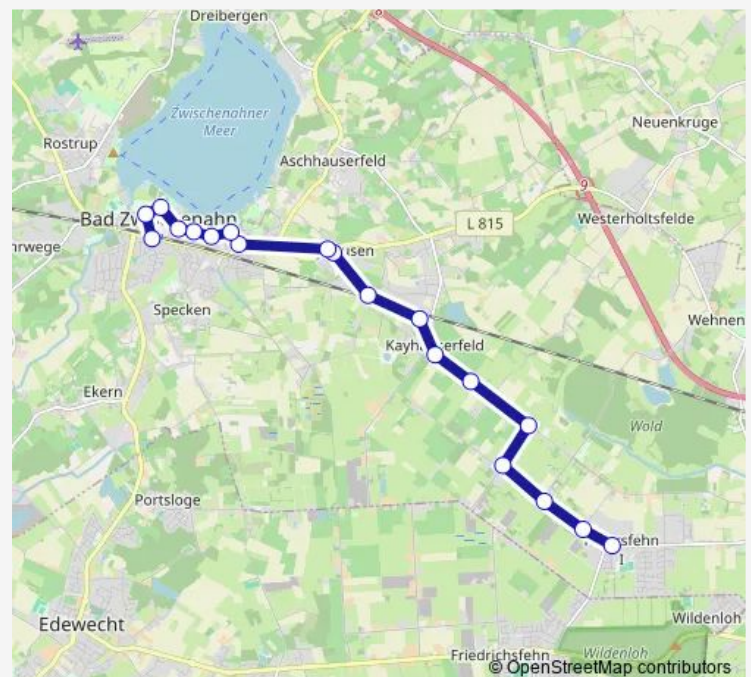

Bad Zwischenahn Kurklinik

Bad Zwischenahn Kurpark

Bad Zwischenahn Auf dem hohen Ufer

Bad Zwischenahn Peterstraße

Bad Zwischenahn Markt

Bad Zwischenahn Badepark

Bad Zwischenahn Zob

Route schedule

Route info

Direction: Petersfehn I

Stops: 19

Trip Duration: 0 hour 25 min

Direction

Bad Zwischenahn Zob — Petersfehn I

19 stops

[Open route schedule](#)

Bad Zwischenahn Zob

Bad Zwischenahn Badepark

Bad Zwischenahn Markt

Bad Zwischenahn Peterstraße

Bad Zwischenahn Auf dem hohen Ufer

Bad Zwischenahn Kurpark

Bad Zwischenahn Kurklinik

Bad Zwischenahn Brunnenweg

Thursday 08:00-18:00

Friday 08:00-18:00

Saturday —

Sunday —

Route info

Direction: Bad Zwischenahn Zob

Stops: 19

Trip Duration: 0 hour 25 min