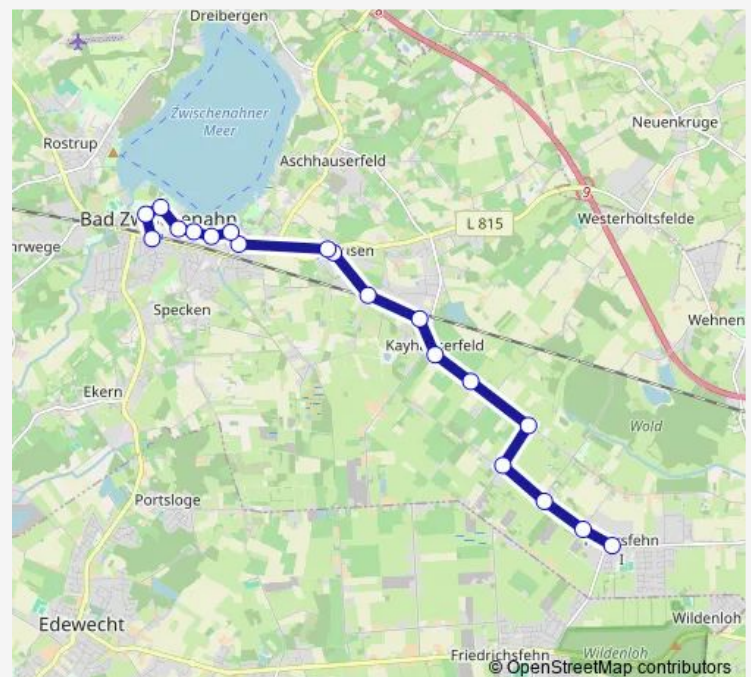

Bad Zwischenahn Kurklinik

Bad Zwischenahn Kurpark

Bad Zwischenahn Auf dem hohen Ufer

Bad Zwischenahn Peterstraße

Bad Zwischenahn Markt

Bad Zwischenahn Badepark

Bad Zwischenahn Zob

Route schedule

Route info

Direction: Petersfehn I

Stops: 19

Trip Duration: 0 hour 25 min

Direction

Bad Zwischenahn Zob — Petersfehn I

19 stops

[Open route schedule](#)

Bad Zwischenahn Zob

Bad Zwischenahn Badepark

Bad Zwischenahn Markt

Bad Zwischenahn Peterstraße

Bad Zwischenahn Auf dem hohen Ufer

Bad Zwischenahn Kurpark

Bad Zwischenahn Kurklinik

Bad Zwischenahn Brunnenweg

Thursday 08:00-18:00

Friday 08:00-18:00

Saturday —

Sunday —

Route info

Direction: Bad Zwischenahn Zob

Stops: 19

Trip Duration: 0 hour 25 min