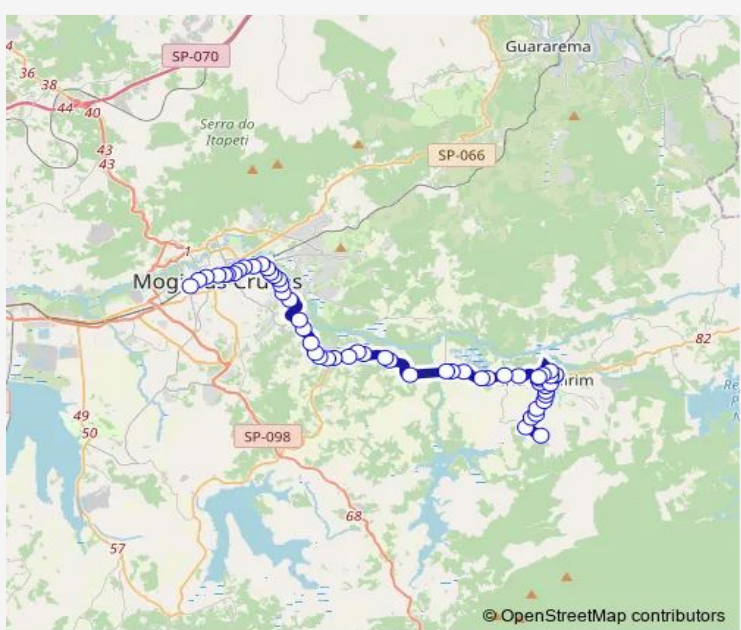

56 stops

[Open route schedule](#)

- Rua Jose Servulo da Costa 96 Biritiba Mirim - SP 08940-000 Brasil
- Estr. do Sertaozinho 211 Biritiba Mirim - SP 08940-000 Brasil
- Av. Aristides de Cunha Braga 10 Biritiba Mirim - SP 08940-000 Brasil
- Rua Anita Garibaldi 53 Biritiba Mirim - SP 08940-000 Brasil
- Av. Aristides de Cunha Braga 20 Biritiba Mirim - SP 08940-000 Brasil
- Av. Maria Jose de Siqueira Melo 313 Biritiba Mirim - SP 08940-000 Brasil
- Av. Maria Jose de Siqueira Melo 50 Biritiba Mirim - SP 08940-000 Brasil
- R. Gen. Osorio 135 Biritiba Mirim - SP 08940-000 Brasil
- Rua Gildo Sevali 337 - Centro Biritiba Mirim - SP 08940-000 Brasil
- Rua Gildo Sevali 43 Biritiba Mirim - SP 08940-000 Brasil
- SP-088 km 729 sul Biritiba Mirim - SP 08940-000 Brasil
- SP-088 km 735 sul Biritiba Mirim - SP 08940-000 Brasil
- SP-088 km 74 sul Biritiba Mirim - SP 08940-000 Brasil
- SP-088 km 74 norte Biritiba Mirim - SP 08940-000 Brasil
- Av. Nove de Julho 04 - Vista Alegre Biritiba Mirim - SP 08940-000 Brasil

**Route schedule**  
 Rua Jose Servulo da Costa 96 Biritiba Mirim - SP 08940-000 Brasil — Av. Voluntario Fernando Pinheiro Franco 1036 - Ponto Final das Linhas para Salesopolis e Biritiba-Mirim - Centro Mogi das Cruzes - SP 08710-500 Brasil

Monday	03:20-22:45
Tuesday	03:20-22:45
Wednesday	03:20-22:45
Thursday	03:20-22:45
Friday	03:20-22:45
Saturday	04:00-22:55
Sunday	04:00-22:45

**Route info**

Direction: Rua Jose Servulo da Costa 96 Biritiba Mirim - SP 08940-000 Brasil

Stops: 56

Trip Duration: 1 hour 5 min

Av. Nove de Julho 78 - Jardim Vista Alegre Biritiba Mirim - SP 08940-000 Brasil

Av. Jair Leme 195 Biritiba Mirim - SP 08940-000 Brasil

SP-088 km 728 norte Biritiba Mirim - SP 08940-000 Brasil