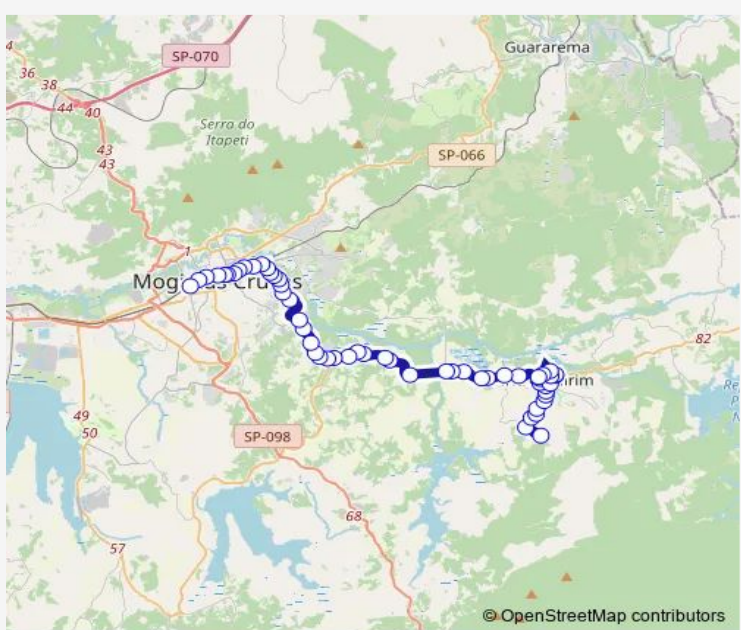

56 stops

[Open route schedule](#)

- Rua Jose Servulo da Costa 96 Biritiba Mirim - SP 08940-000 Brasil
- Estr. do Sertaozinho 211 Biritiba Mirim - SP 08940-000 Brasil
- Av. Aristides de Cunha Braga 10 Biritiba Mirim - SP 08940-000 Brasil
- Rua Anita Garibaldi 53 Biritiba Mirim - SP 08940-000 Brasil
- Av. Aristides de Cunha Braga 20 Biritiba Mirim - SP 08940-000 Brasil
- Av. Maria Jose de Siqueira Melo 313 Biritiba Mirim - SP 08940-000 Brasil
- Av. Maria Jose de Siqueira Melo 50 Biritiba Mirim - SP 08940-000 Brasil
- R. Gen. Osorio 135 Biritiba Mirim - SP 08940-000 Brasil
- Rua Gildo Sevali 337 - Centro Biritiba Mirim - SP 08940-000 Brasil
- Rua Gildo Sevali 43 Biritiba Mirim - SP 08940-000 Brasil
- SP-088 km 729 sul Biritiba Mirim - SP 08940-000 Brasil
- SP-088 km 735 sul Biritiba Mirim - SP 08940-000 Brasil
- SP-088 km 74 sul Biritiba Mirim - SP 08940-000 Brasil
- SP-088 km 74 norte Biritiba Mirim - SP 08940-000 Brasil
- Av. Nove de Julho 04 - Vista Alegre Biritiba Mirim - SP 08940-000 Brasil

**Route schedule**  
 Rua Jose Servulo da Costa 96 Biritiba Mirim - SP 08940-000 Brasil — Av. Voluntario Fernando Pinheiro Franco 1036 - Ponto Final das Linhas para Salesopolis e Biritiba-Mirim - Centro Mogi das Cruzes - SP 08710-500 Brasil

Monday	03:20-22:45
Tuesday	03:20-22:45
Wednesday	03:20-22:45
Thursday	03:20-22:45
Friday	03:20-22:45
Saturday	04:00-22:55
Sunday	04:00-22:45

**Route info**

Direction: Rua Jose Servulo da Costa 96 Biritiba Mirim - SP 08940-000 Brasil

Stops: 56

Trip Duration: 1 hour 5 min

Av. Nove de Julho 78 - Jardim Vista Alegre Biritiba Mirim - SP 08940-000 Brasil

Av. Jair Leme 195 Biritiba Mirim - SP 08940-000 Brasil

SP-088 km 728 norte Biritiba Mirim - SP 08940-000 Brasil