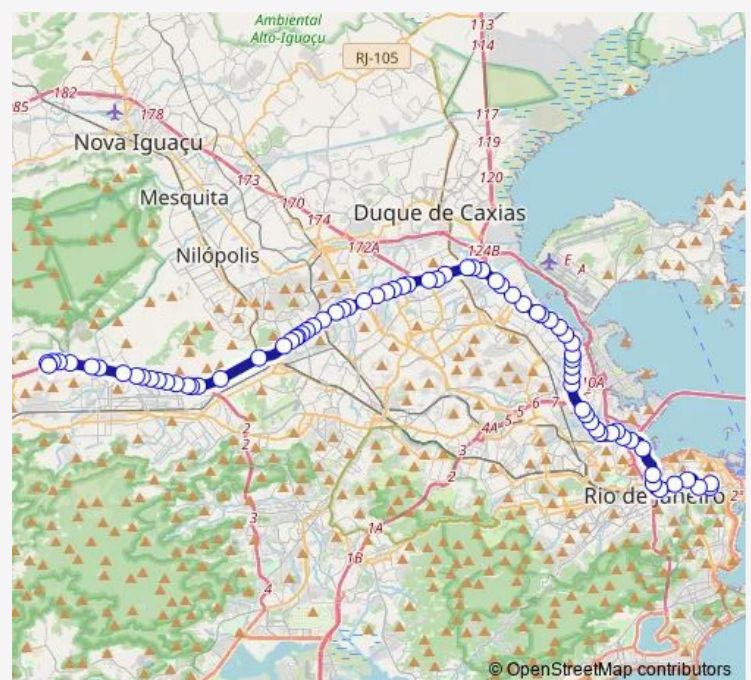

### Direction

Ponto Final: Tiradentes : Rua do Senado — Ponto Final:  
Vila Kennedy : Marechal Hermes e Praça Tiradentes

75 stops

[Open route schedule](#)

Ponto Final: Tiradentes : Rua do Senado

BRS 1,4,5,I: Praça Tiradentes

BRS 1,2,5: Praça da República li

BRS 1,3,5: Central

BRS 3,5: Praça Onze

BRS 1,3,5: Cidade Nova

Geógrafo Milton Santos : Linhas Municipais via Av. Brasil

Gres Unidos da Tijuca : Pista Central

Almirante Mariath (Portão 24) : Linhas Municipais

### Route schedule

Ponto Final: Tiradentes : Rua do Senado — Ponto Final:  
Vila Kennedy : Marechal Hermes e Praça Tiradentes

Monday	00:00
Tuesday	00:00
Wednesday	00:00
Thursday	00:00
Friday	00:00
Saturday	00:00
Sunday	—

### Route info

Direction: Ponto Final: Tiradentes : Rua do Senado

Stops: 75

Trip Duration: 1 hour 5 min

394 — Vila Kennedy - Tiradentes

Rubens Vaz

Parque União

Almirante Frontin