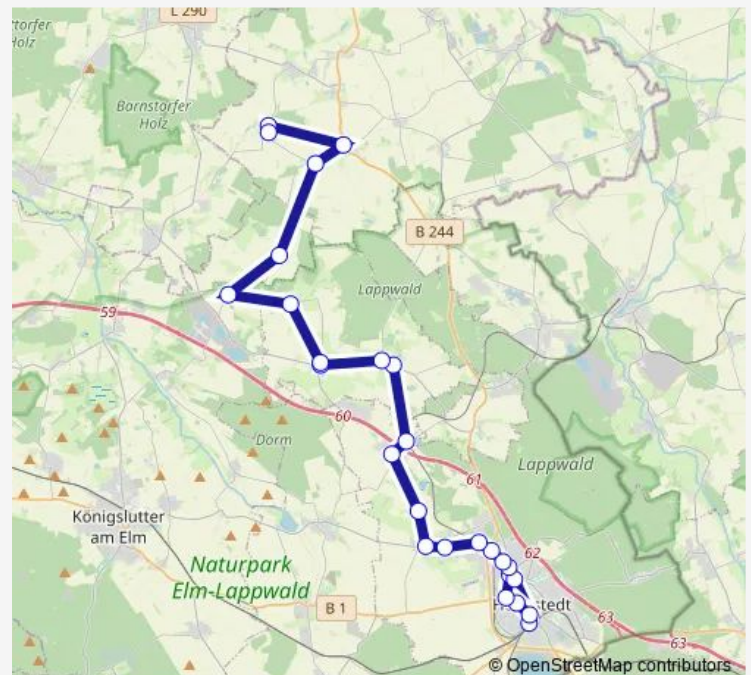

Grasleben, Kurhaus

Mariental, Horst

Mariental, Wache

Mariental, Abzweig (B244)

Mariental, Siedlung

Barmke, Bahnhof

Barmke, Ort

Emmerstedt, Brunsole

Emmerstedt, Kirche

Emmerstedt, Neue Siedlung

Emmerstedt, Windmühlenberg

Helmstedt, Emmerstedter Straße

Helmstedt, Schwalbenbreite

Helmstedt, K.-Adenauer-Platz

Helmstedt, Triftweg

Helmstedt, Krankenhaus

Helmstedt, Braunschweiger Tor

Helmstedt, Juliusstraße

Helmstedt, Wilhelmstraße

Route schedule

Grasleben, Mitte — Helmstedt, Bahnhof

Monday	05:30
Tuesday	05:30
Wednesday	05:30
Thursday	05:30
Friday	05:30
Saturday	—
Sunday	—

Route info

Direction: Grasleben, Mitte

Stops: 22

Trip Duration: 0 hour 32 min

394

Direction

Helmstedt, Bahnhof — Volkmarsdorf, Gänsekamp

26 stops