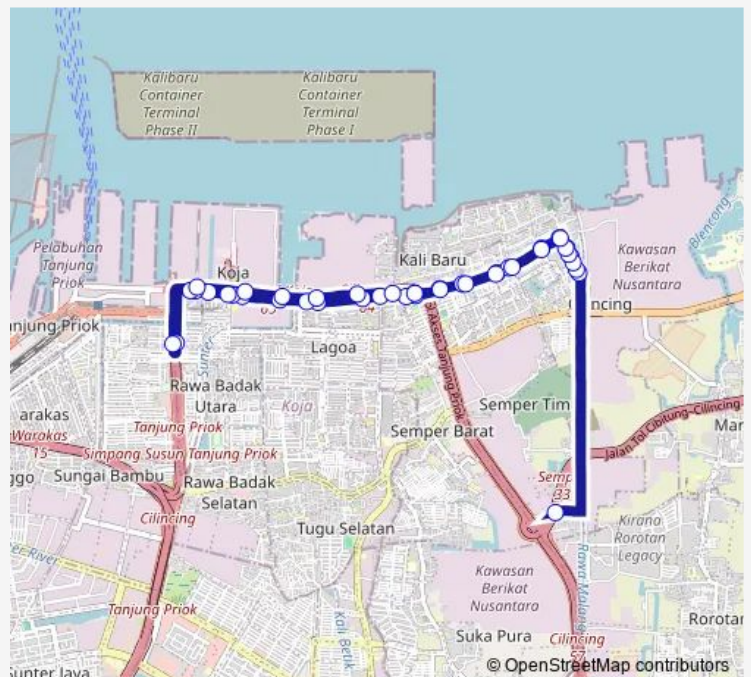

Jln. Jaya Wijaya

Route schedule

Tanah Merdeka 2 — Tanah Merdeka 2

Monday	05:00
Tuesday	05:00
Wednesday	05:00
Thursday	05:00
Friday	05:00
Saturday	05:00
Sunday	05:00

Route info

Direction: Tanah Merdeka 2

Stops: 43

Trip Duration: 1 hour 38 min

Jak.113 — Rusun Sindang Koja - Kampung Sawah

Jln. Dewa Ruci

Pure Dalam

Jln. Kramat Jaya

Jln. B Lagoa Terusan 2

Jln. A Lagoa

Jln. Cilincing Raya 1