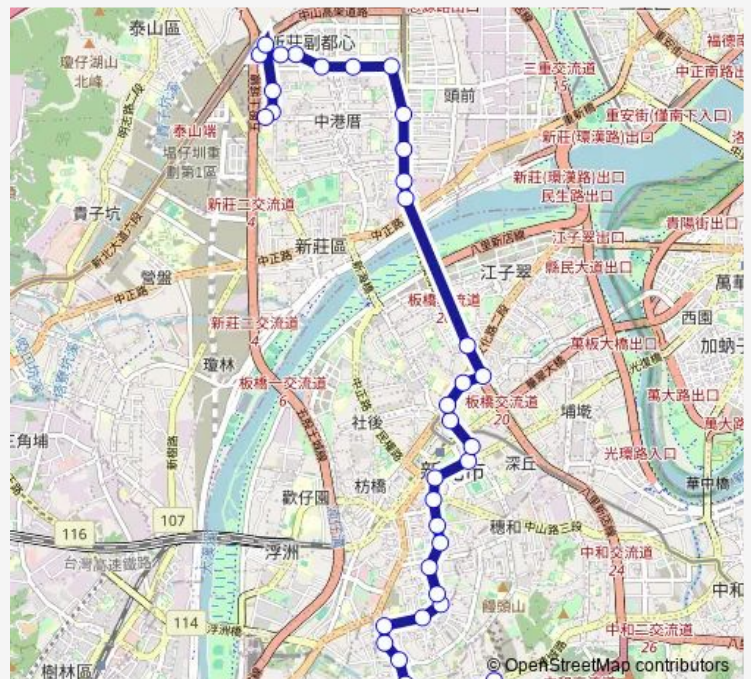

Bus 813區 中和-行政院新莊聯合辦公大樓

[Go to website](#)

Direction

變電所 — 新莊高中一

37 stops

[Open route schedule](#)

- 變電所
- 平和里
- 永豐路口
- 金城路口
- 看守所
- 四汴頭
- 益華紡織
- 信義路
- 郵局
- 壽德新村
- 重慶國中
- 重慶忠孝路口
- 後埔國小
- 實踐成都街口
- 介壽公園
- 民權路口
- 新北市政府(中山路)
- 縣民大道口
- 新民里
- 中山國中
- 致理科技大學

Route schedule

變電所 — 新莊高中一

Monday	06:15-17:00
Tuesday	06:15-17:00
Wednesday	06:15-17:00
Thursday	06:15-17:00
Friday	06:15-17:00
Saturday	—
Sunday	—

Route info

Direction: 變電所

Stops: 37

Trip Duration: 17 hour 45 min

813區 — 中和-行政院新莊聯合辦公大樓

板橋花市

捷運新埔站

捷運頭前庄站(思源路)

臺北醫院

思源復興路口

捷運幸福站

頭前國中(中原路)