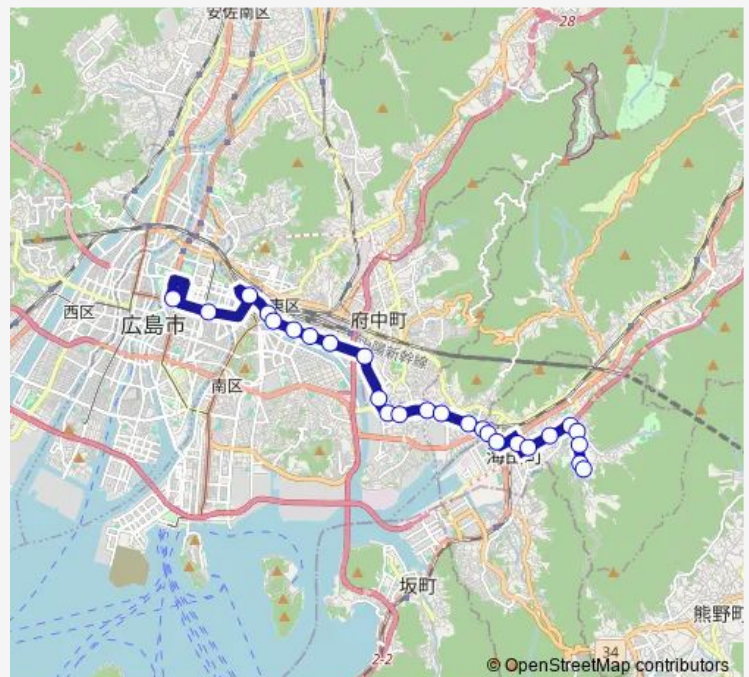

東堀越

入川

船越町

海田

海田市駅入口

海田大正町

海田小学校前

曙町

海田中学校入口

### Route schedule

広島バスセンター — 三迫二丁目

Monday 07:55-20:45

Tuesday 07:55-20:45

Wednesday 07:55-20:45

Thursday 07:55-20:45

Friday 07:55-20:45

Saturday 08:00-20:45

### Route info

Direction: 広島バスセンター

Stops: 26

Trip Duration: 0 hour 43 min

40-2 三迫線

海田東小学校前

寺迫

東三迫橋