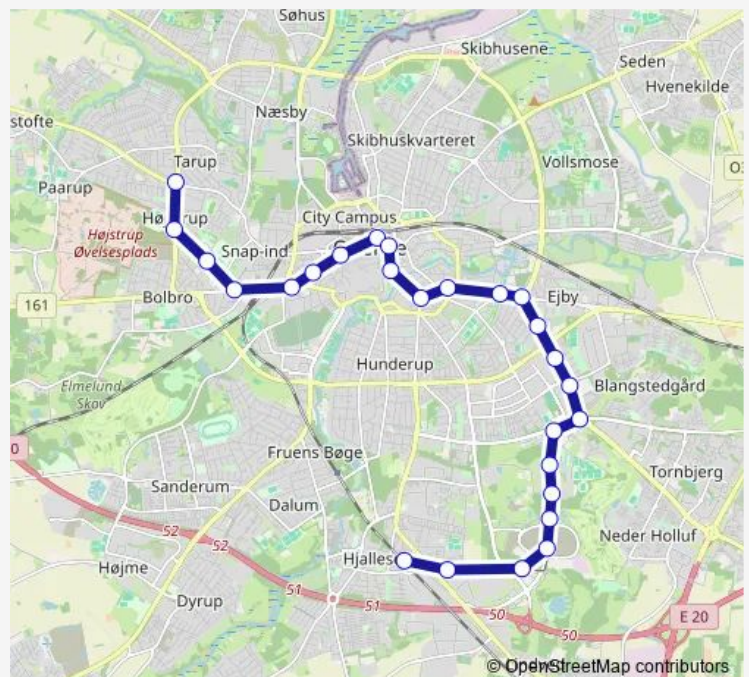

ODEON (Odense Letbane)

Odense Banegård (Odense Letbane)

Kongensgade (Odense Letbane)

Vestre Stationsvej (Odense Letbane)

Route schedule

Hjallese St. (Odense Letbane) — Tarup Center (Odense Letbane)

Monday 04:21-23:45

Tuesday 04:21-23:45

Wednesday 04:21-23:45

Thursday 04:21-23:45

Friday 04:21-00:45⁺¹

Saturday 05:20-00:45⁺¹

Sunday 05:20-23:45

Route info

Direction: Hjallese St. (Odense Letbane)

Stops: 26

Trip Duration: 0 hour 42 min

Vesterbro (Odense Letbane)

Bolbro (Odense Letbane)

Idrætsparken (Odense Letbane)

Højstrup Fyn (Odense Letbane)

Tarup Center (Odense Letbane)

Direction

Tarup Center (Odense Letbane) — Hjallesø St. (Odense Letbane)

26 stops

[Open route schedule](#)

Tarup Center (Odense Letbane)

Højstrup Fyn (Odense Letbane)

Idrætsparken (Odense Letbane)

Bolbro (Odense Letbane)