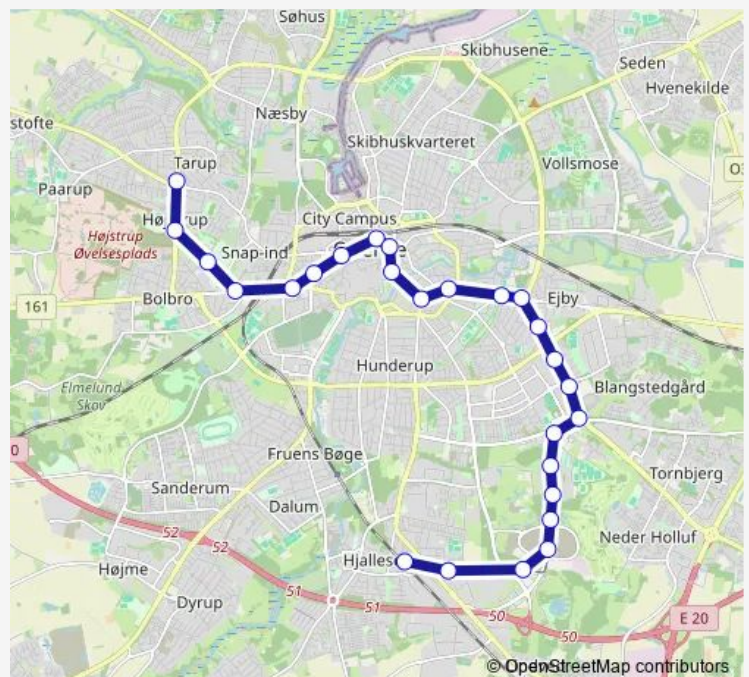

Odeon (Odense Letbane)

Odense Banegård (Odense Letbane)

Kongensgade (Odense Letbane)

Vestre Stationsvej (Odense Letbane)

Route schedule

Hjallese St. (Odense Letbane) — Tarup Center (Odense Letbane)

Monday 04:21-23:45

Tuesday 04:21-23:45

Wednesday 04:21-23:45

Thursday 04:21-23:45

Friday 04:21-00:45⁺¹

Saturday 05:20-00:45⁺¹

Sunday 05:20-23:45

Route info

Direction: Hjallese St. (Odense Letbane)

Stops: 26

Trip Duration: 0 hour 41 min

L

Vesterbro (Odense Letbane)

Bolbro (Odense Letbane)

Idrætsparken (Odense Letbane)

Højstrup Fyn (Odense Letbane)

Tarup Center (Odense Letbane)

Direction

Tarup Center (Odense Letbane) — Hjallesø St. (Odense Letbane)

26 stops

[Open route schedule](#)

Tarup Center (Odense Letbane)

Højstrup Fyn (Odense Letbane)

Idrætsparken (Odense Letbane)

Bolbro (Odense Letbane)