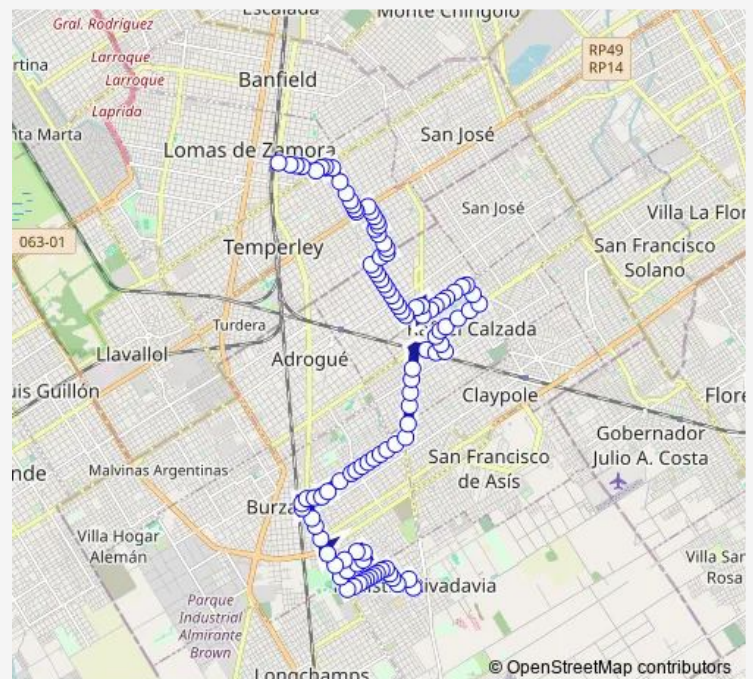

Juan Sarcione 359

Juan Sarcione 250-298

Juan Sarcione 208

Juan Sarcione 100-198

Juan Sarcione 1-98

Avenida Tomás Espora 4599-4699

Pablo Podesta 99-199

Pablo Podesta 337

Thursday 00:24-23:30

Friday 00:24-23:30

Saturday 00:24-23:30

Sunday 00:24-23:30

Route info

Direction: Fernando Lahille 200-298

Stops: 105

Trip Duration: 1 hour 23 min

■ 266R4 — Jpbsas266

Hugo DE Carril 221

Hugo DE Carril 29

Ruta Provincial 210 4111

Avenida Tomás Espora 3730-3748

Avenida Tomás Espora 3405-3479

Ruta Provincial 210 3329

Cristóbal Colón 601-699

Rafael Altamira 1540

Avenida SAN Martín 3199-3299

Avenida SAN Martín 3299-3399

Avenida SAN Martín 3499-3599

Avenida SAN Martín 3699-3799

Avenida SAN Martín 4052

Tucuman 1352

Tucuman 1200-1248