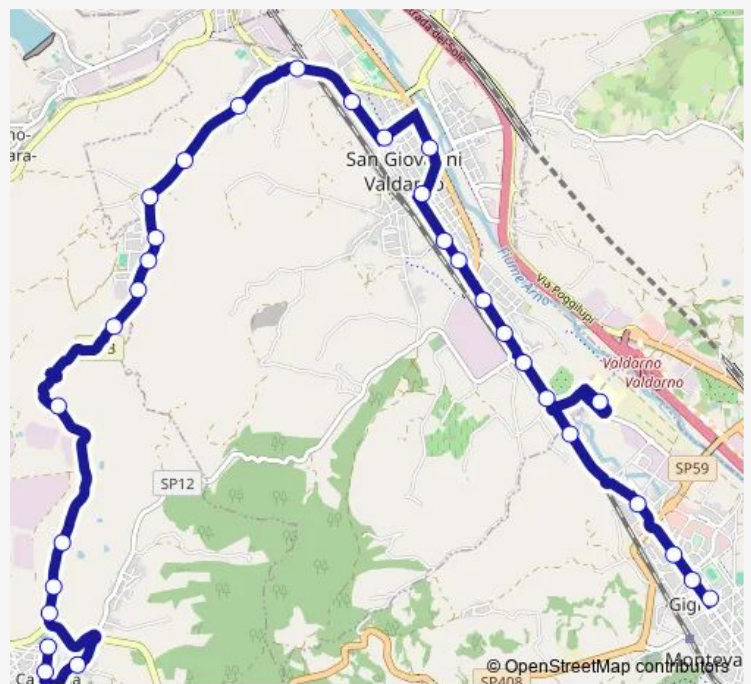

San Giovanni Valdarno Coop

Route schedule

(Tmp) Vecchia Autostazione Montevarchi — San Giovanni Valdarno Coop

Monday	12:10
Tuesday	12:10
Wednesday	12:10
Thursday	12:10
Friday	12:10
Saturday	12:10
Sunday	—

Route info

Direction: (Tmp) Vecchia Autostazione Montevarchi

Stops: 21

Trip Duration: 0 hour 20 min

MIV06 — Cavriglia-Vaccherecchia-San Giovanni

Direction

(Tmp) Vecchia Autostazione Montevarchi — Cavriglia Nardi

35 stops

[Open route schedule](#)

(Tmp) Vecchia Autostazione Montevarchi

Scuole Magiotti

Montevarchi

Bivio Terranuova

Podere Gruccia

Ospedale Del Valdarno

Friday 06:51-19:00

Saturday 06:51-19:00

Sunday —

Route info

Direction: (Tmp) Vecchia Autostazione Montevarchi

Stops: 35

Trip Duration: 0 hour 41 min

Mobilificio Mobilextra