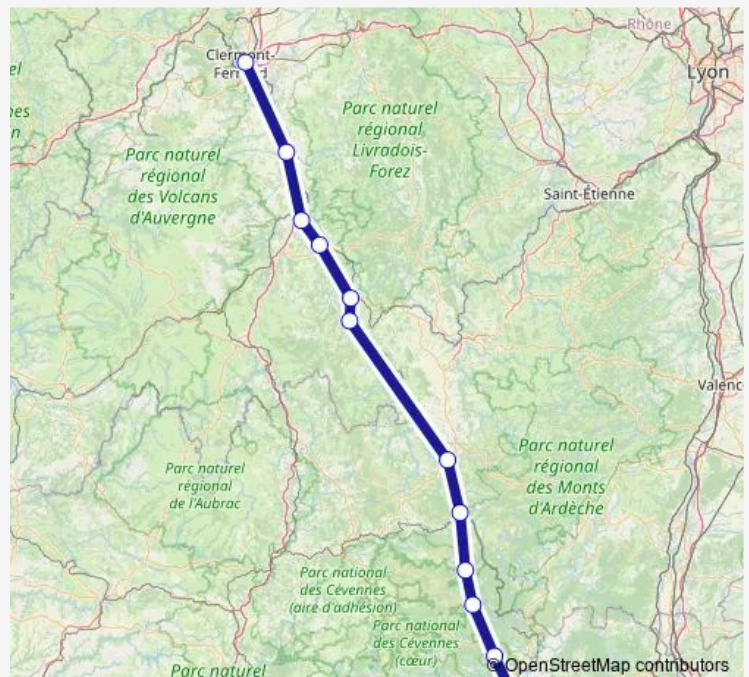

Gérolhac

Villefort

La Bastide-St-Laurent-I-Bains

Langogne

Langeac

Saint-Georges-d'Aurac

Brioude

Arvant

Friday —

Saturday —

Sunday —

Route info

Direction: Alès

Stops: 12

Trip Duration: 5 hour 3 min

■ P17

BusMaps

Direction

Langeac — Brioude

5 stops

[Open route schedule](#)

Langeac

Paulhaguet Monument

Paulhaguet