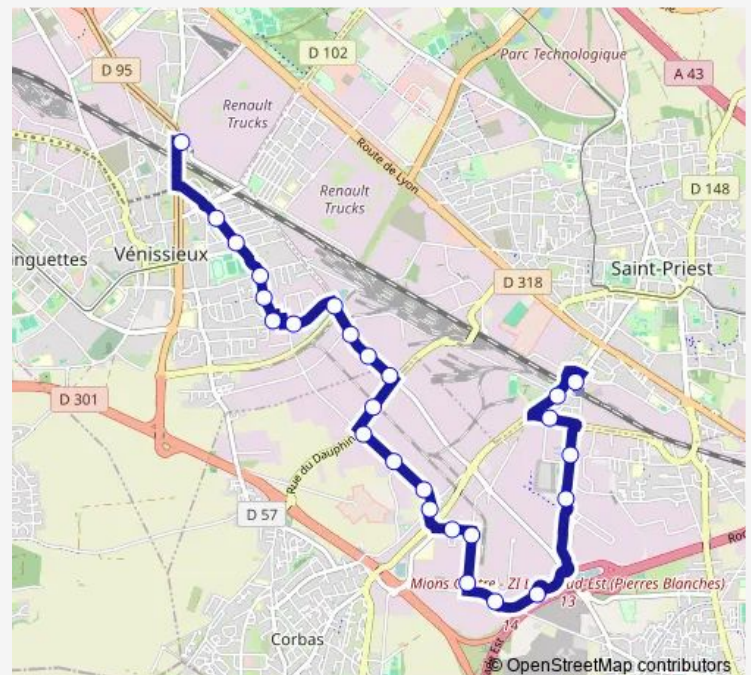

Laquay

Route schedule

St Priest Gare — Gare de Vénissieux

Monday 06:30-18:25

Tuesday 06:30-18:25

Wednesday 06:30-18:25

Thursday 06:30-18:25

Friday 06:30-18:25

Saturday —

Sunday —

Route info

Direction: St Priest Gare

Stops: 27

Trip Duration: 0 hour 21 min

Zi1 — Gare de Vénissieux -> St Priest Gare

Jean Sebastien Bach

Novy Jicin

Vénissieux St Exupéry

Coblod - Rosenberg

Gare de Vénissieux

Gare de Vénissieux

Direction

Gare de Vénissieux — St Priest Gare

26 stops