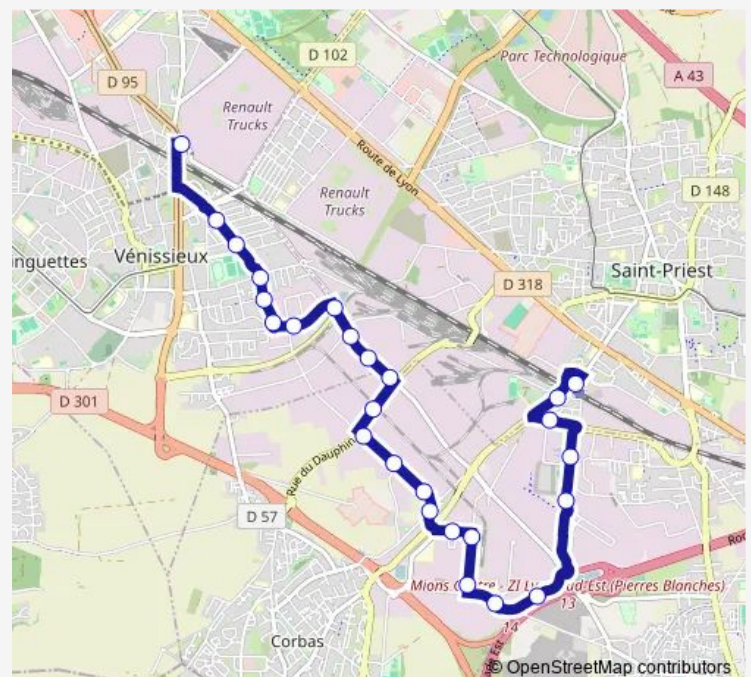

### Route schedule

Gare de Vénissieux — St Priest Gare

Monday 05:35-17:40

Tuesday 05:35-17:40

Wednesday 05:35-17:40

Thursday 05:35-17:40

Friday 05:35-17:40

Saturday —

### Route info

Direction: Gare de Vénissieux

Stops: 26

Trip Duration: 0 hour 28 min

ZI1 — Gare de Vénissieux -> St Priest Gare

Maison d'Arrêt

Europa

Parc des Corbèges