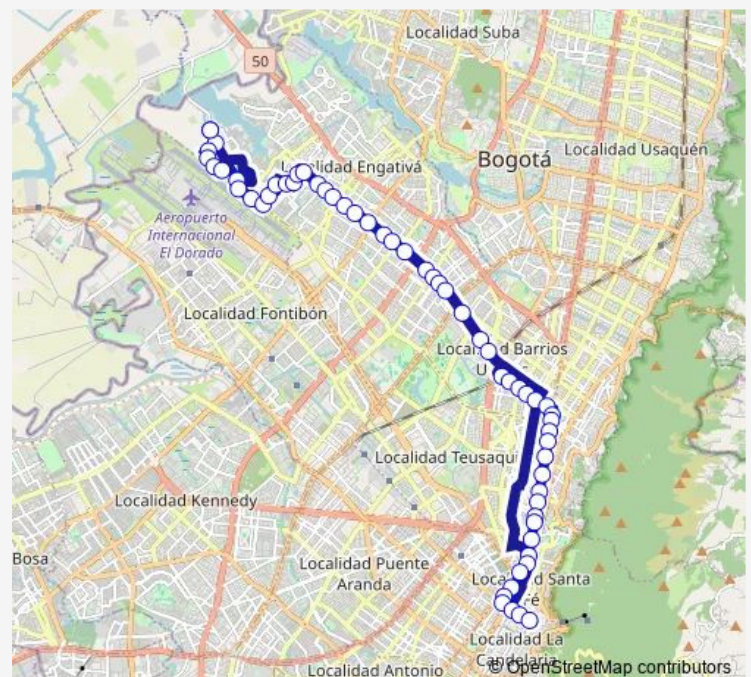

### Route schedule

CL 64 - KR 126a Engativa — CL 64 - KR 126a Engativa

Monday 04:00-23:00

Tuesday 04:00-23:00

Wednesday 04:00-23:00

Thursday 04:00-23:00

Friday 04:00-23:00

Saturday 04:00-23:00

### Route info

Direction: CL 64 - KR 126a Engativa

Stops: 59

Trip Duration: 3 hour 36 min

AC 72 - AV. C. Cali

AC 72 – KR 80c

AC 72 - KR 77a

AC 72 – KR 74a