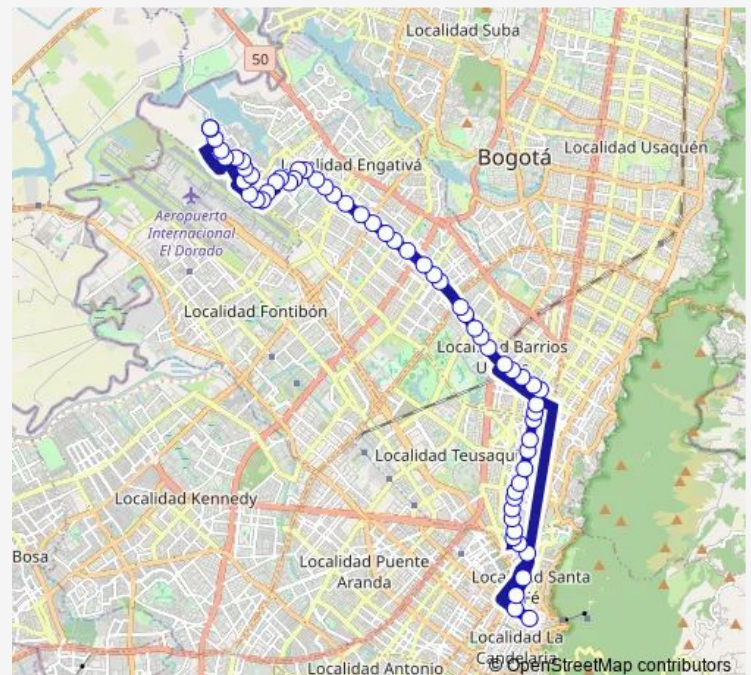

KR 17 - CL 63

KR 17 - CL 64

AC 68 - KR 17

Route schedule

CL 64 - KR 126a Engativa — CL 64 - KR 126a Engativa

Monday 04:00-23:00

Tuesday 04:00-23:00

Wednesday 04:00-23:00

Thursday 04:00-23:00

Friday 04:00-23:00

Saturday 04:00-23:00

Sunday 05:00-22:00

Route info

Direction: CL 64 - KR 126a Engativa

Stops: 62

Trip Duration: 3 hour 57 min

Se10 — Engativa

BusMaps

AC 68 - KR 20

AC 68 - KR 25

AC 68 - KR 27c

AC 68 - KR 28b

AC 68 - KR 53

AC 68 - KR 57