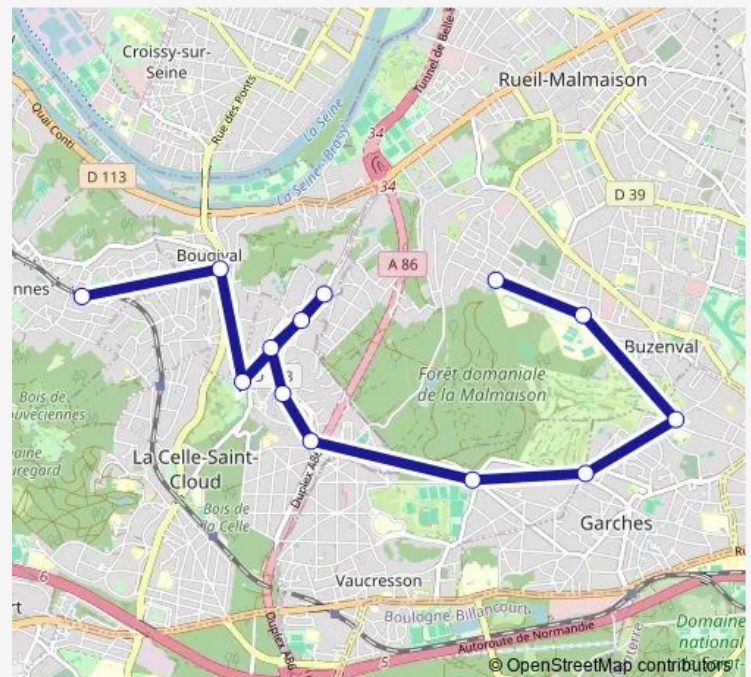

Direction

Rousseau — Saint-Cucufa

10 stops

[Open route schedule](#)

Rousseau

Elysée

Sablons

Saint François

Vindé Berthet

Prés au Bois

Suresnes

Garches Marquis de Mores

Collège Passy - Buzenvil

Saint-Cucufa

Route schedule

Rousseau — Saint-Cucufa

Monday 07:35

Tuesday 07:35

Wednesday 07:35

Thursday 07:35

Friday —

Saturday —

Sunday —

Route info

Direction: Rousseau

Stops: 10

Trip Duration: 0 hour 33 min

Direction

Saint-Cucufa — Gare de Louveciennes

13 stops

[Open route schedule](#)

Saint-Cucufa