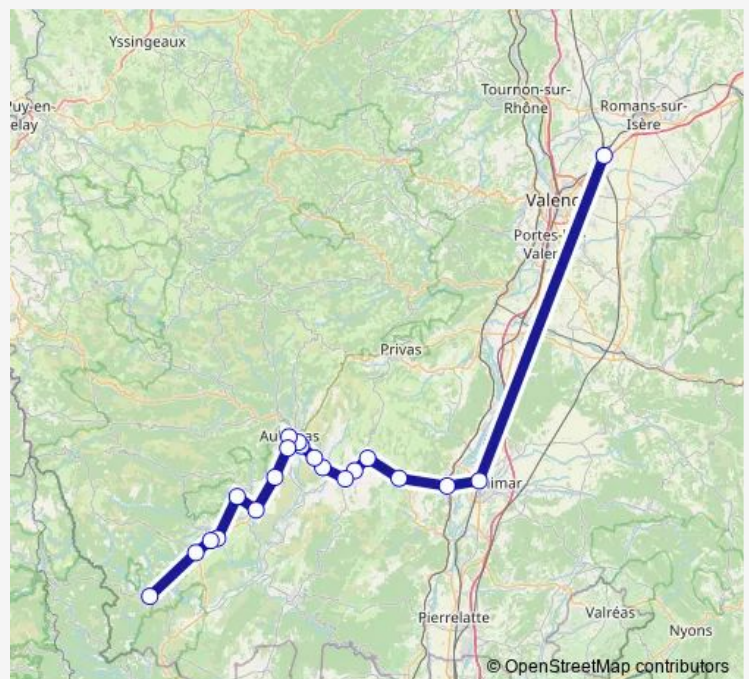

Aubenas Place de la Paix

Route schedule

Valence TGV Rhône-Alpes Sud — Aubenas Place de la Paix

Monday 11:00

Tuesday 11:00

Wednesday 11:00

Thursday 11:00

Friday —

Saturday —

Sunday 11:00-21:30

Route info

Direction: Valence TGV Rhône-Alpes Sud

Stops: 12

Trip Duration: 2 hour 12 min

■ X74

Direction

Valence TGV Rhône-Alpes Sud — Les Vans Centre

20 stops

[Open route schedule](#)

Valence TGV Rhône-Alpes Sud

Montelimar Gare Routière

Le Teil Sablons

Alba-la-Romaine Ruines Romaine

St-Jean-le-Centenier Centre