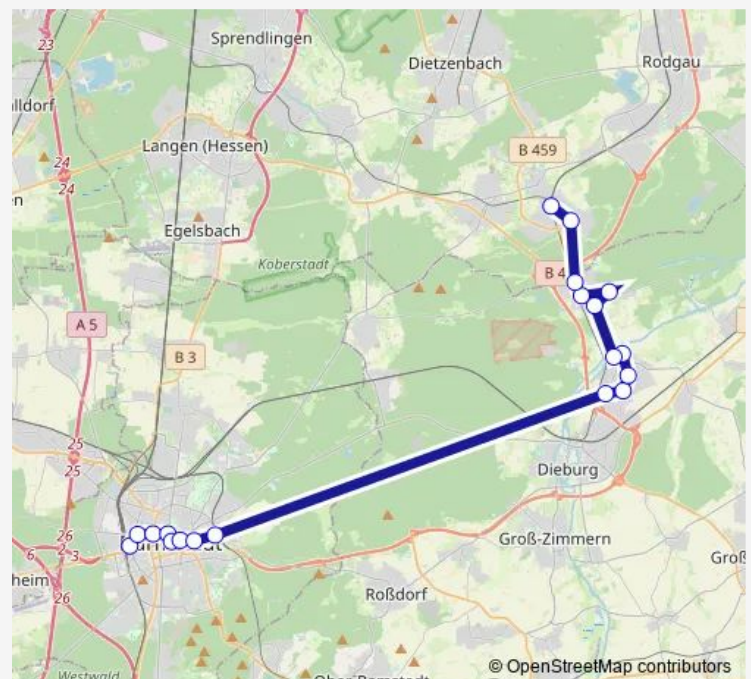

Rödermark-Ober-Roden Siedlung Breidert

Rödermark-Ober-Roden Bahnhof

Route schedule

Darmstadt Hauptbahnhof — Rödermark-Ober-Roden Bahnhof

Monday 12:35-20:35

Tuesday 12:35-20:35

Wednesday 12:35-20:35

Thursday 12:35-20:35

Friday 12:35-20:35

Saturday 10:02-20:02

Sunday —

Route info

Direction: Darmstadt Hauptbahnhof

Stops: 20

Trip Duration: 1 hour 0 min

X74

BusMaps

Direction

Rödermark-Ober-Roden Bahnhof — Darmstadt Hauptbahnhof

17 stops

[Open route schedule](#)

Rödermark-Ober-Roden Bahnhof

Rödermark-Ober-Roden Siedlung Breidert

Eppertshausen Nord

Eppertshausen Mitte

Eppertshausen Ost

Eppertshausen Süd

Münster (Hessen) Frankfurter Straße

Münster (Hessen) Friedrich-Ebert-Straße

Münster (Hessen) SV Sportplatz

Münster (Hessen) Hallenbad

Darmstadt Ostbahnhof