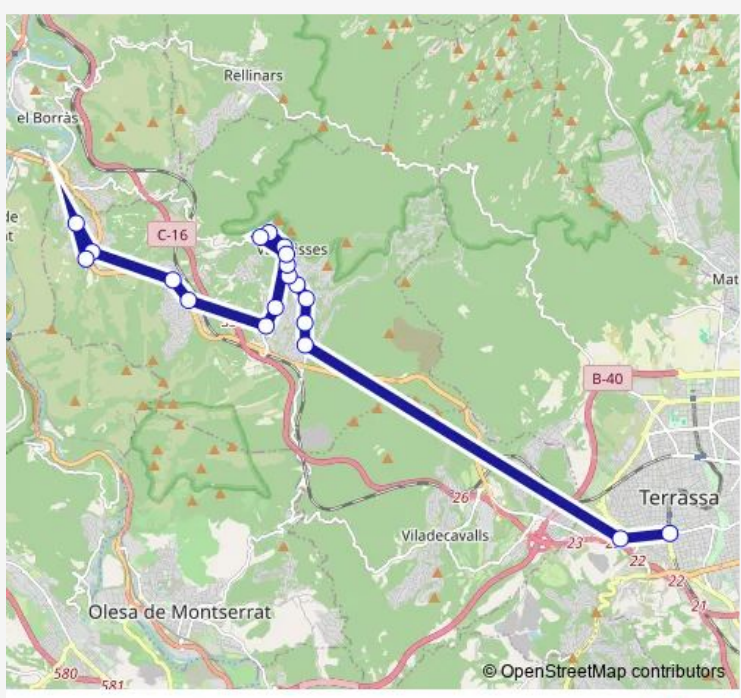

Bus L0775 (M5) Vacarisses - Terrassa

[Go to website](#)

Direction
 Terrassa (estació d'autobusos) Pnl — urb. Camí de la Creu - c. dels Torrents
 19 stops
[Open route schedule](#)

- Terrassa (estació d'autobusos) Pnl
- ctra. Olesa (Salesians - Parc Desinfecció) (A)
- ctra. Olesa - bda. Font de la Mercè
- ctra. Olesa - c. Esquirol
- ctra. Olesa - c. Turó Moliner
- ctra. Olesa - c. Moreneta
- ctra. Olesa - c. Barceloneta
- ctra. la Bauma - c. Llibertat
- CEIP Pau Casals - CAP Pau Casals
- ctra. la Bauma - c. Serrat
- Cementiri de Vacarisses
- ctra. la Bauma (Piscines)
- pol. ind. Can Torrella (c. Venècia)
- Can Torrella (av. Muriel Casals)
- Can Serra (c. Margarides)
- c. Hospitalet - Can Serra (c.Orquídies - Estació)
- urb. el Palà (Garden) - Camí de l'estació
- el Ventaiol (Poliesportiu)
- urb. Camí de la Creu - c. dels Torrents

Route schedule
 Terrassa (estació d'autobusos) Pnl — urb. Camí de la Creu - c. dels Torrents

Monday	07:55-20:45
Tuesday	07:55-20:45
Wednesday	07:55-20:45
Thursday	07:55-20:45
Friday	07:55-20:45
Saturday	—
Sunday	—

Route info
 Direction: Terrassa (estació d'autobusos) Pnl
 Stops: 19
 Trip Duration: 0 hour 45 min

■ L0775 — (M5) Vacarisses - Terrassa **BusMaps**

Direction

c. Hospitalet - Can Serra (c.Orquídies - Estació) — Terrassa (estació d'autobusos) Pnl

Sunday —

Route info

Direction: c. Hospitalet - Can Serra (c.Orquídies - Estació)

Stops: 19

Trip Duration: 1 hour 5 min

L0775 Bus time schedules and route maps are available in an offline PDF at busmaps.com. Use the busmaps.com website to see live bus times, train schedule or subway schedule, and step-by-step directions for all public transit in Viladecavalls