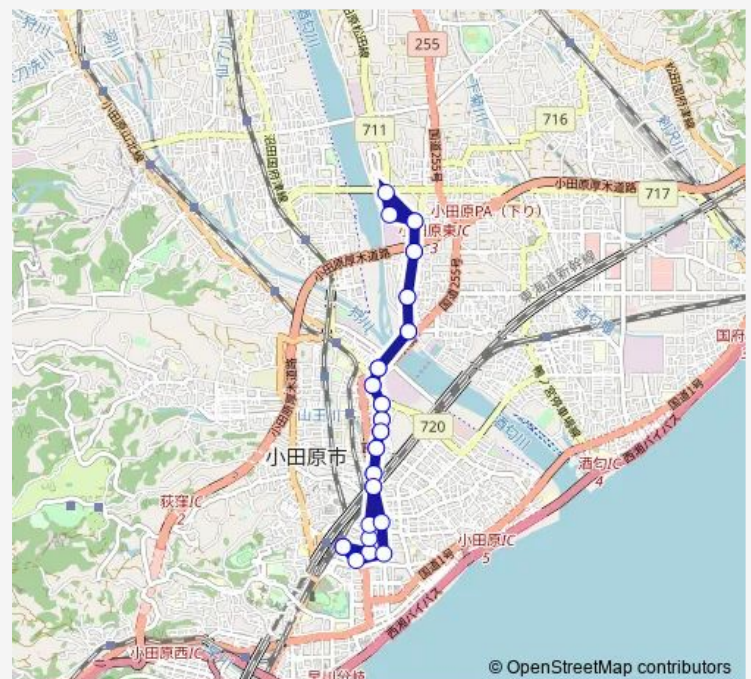

Saturday —

Sunday —

Route info

Direction: 小田原駅

Stops: 34

Trip Duration: 0 hour 45 min

■ 小 2 0

飯泉橋