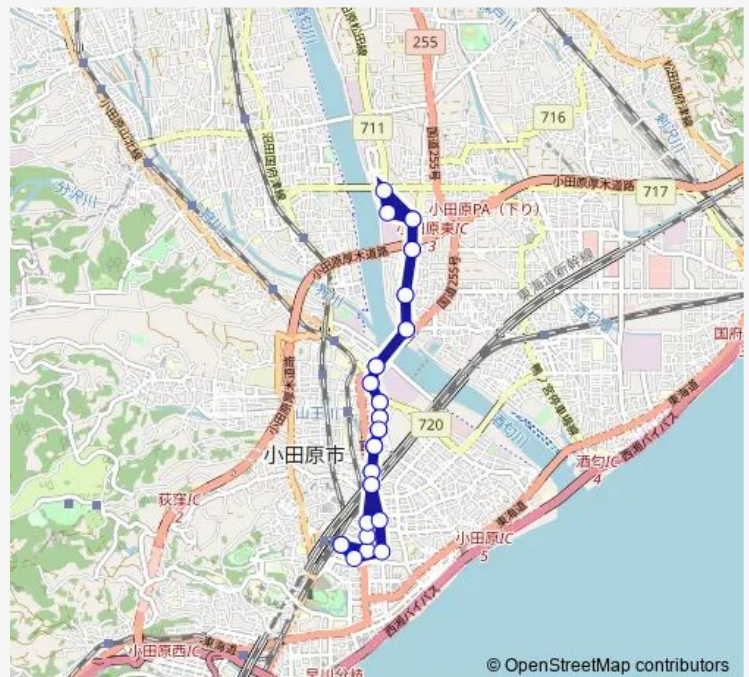

### Route schedule

小田原駅 — 小田原駅

Monday 17:15

Tuesday 17:15

Wednesday 17:15

Thursday 17:15

Friday 17:15

Saturday —

### Route info

Direction: 小田原駅

Stops: 34

Trip Duration: 0 hour 45 min

飯泉橋

ロイヤルマナーフォートベルジュール

飯泉入口

井細田中央