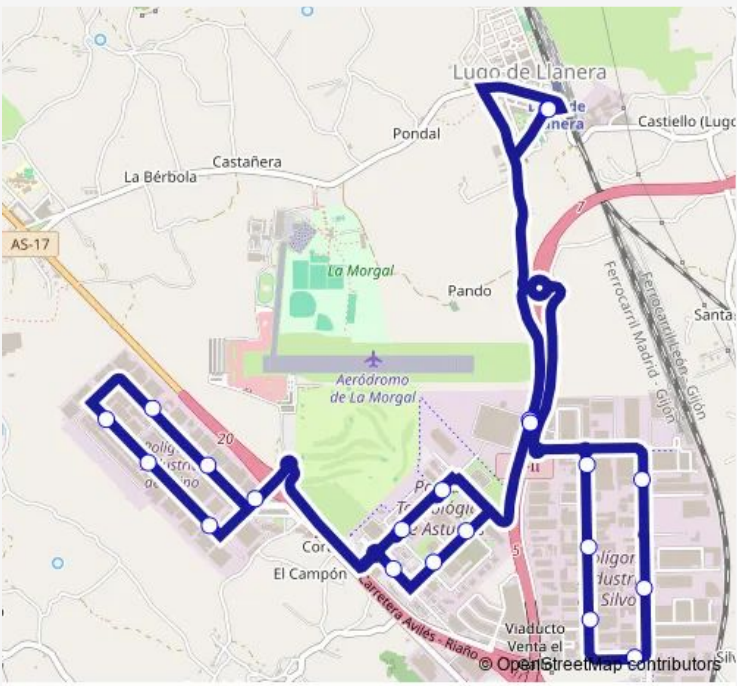

Bus Lug Lugo de Llanera-Polígonos [Lanzadera]

[Go to website](#)

Direction
 [LA ESTACIÓN/LUGO DE LLANERA] Lugo de Llanera [CTA 07955] — [LA ESTACIÓN/LUGO DE LLANERA] Lugo de Llanera [CTA 07956]

21 stops

[Open route schedule](#)

- [LA ESTACIÓN/LUGO DE LLANERA] Lugo de Llanera [CTA 07955]
- [SILVOTA] Peña Santa 74 - Polígono Silvota [CTA 07953]
- [SILVOTA] Peña Santa 65 - Polígono Silvota [CTA 07954]
- [SILVOTA] Peña Mayor 61B - Polígono Silvota [CTA 10081]
- [SILVOTA] Peña Salón 47 - Polígono Silvota [CTA 07950]
- [SILVOTA] Peña Salón 53 - Polígono Silvota [CTA 07951]
- [SILVOTA] Peña Salón 60 - Polígono Silvota [CTA 07952]
- [VENTA'L GALLO, LA|Venta del Gallo] Parque Tecnológico - MIVISA [CTA 07957]
- [VENTA'L GALLO, LA|Venta del Gallo] Parque Tecnológico - Parcela 26 [CTA 08415]
- [VENTA'L GALLO, LA|Venta del Gallo] Parque Tecnológico - Parcela 36 [CTA 08416]
- [VENTA'L GALLO, LA|Venta del Gallo] Centro Elena - Parque Tecnológico [CTA 08417]
- [Coruño] Cruce Asipo [Cta 04145]
- [Coruño] Polígono Asipo Calle A - Parcela 4 [Cta 06066]
- [Coruño] Polígono Asipo Calle A Manuel Orejas [Cta 06067]
- [Coruño] Polígono Asipo Calle B Igrafo [Cta 06068]
- [Coruño] Polígono Asipo Calle B Cecaviso [Cta 06069]
- [Coruño] Polígono Asipo Calle B Open [Cta 06070]

Route schedule

[LA ESTACIÓN/LUGO DE LLANERA] Lugo de Llanera [CTA 07955] — [LA ESTACIÓN/LUGO DE LLANERA] Lugo de Llanera [CTA 07956]

Monday	07:58-17:50
Tuesday	07:58-17:50
Wednesday	07:58-17:50
Thursday	07:58-17:50
Friday	07:58-17:50
Saturday	—
Sunday	—

Route info

Direction: [LA ESTACIÓN/LUGO DE LLANERA] Lugo de Llanera [CTA 07955]

Stops: 21

Trip Duration: 0 hour 25 min

■ Lug — Lugo de Llanera-Polígonos [Lanzadera]

[VENTA'L GALLO, LA|Venta del Gallo] Parque Tecnológico - Parcela 34 [CTA 08414]