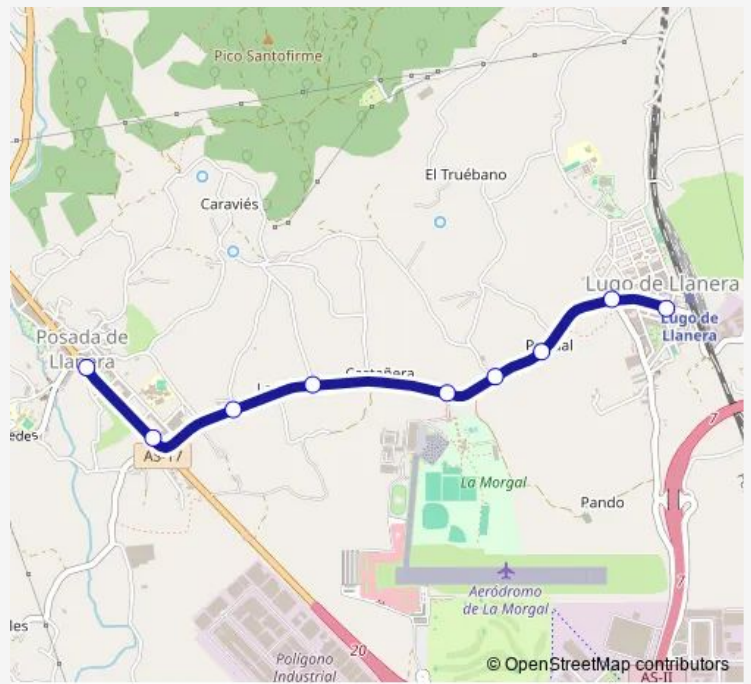

Bus Lug Lugo de Llanera-Posada de Llanera

[Go to website](#)

Direction
 [LA Estación/Lugo DE Llanera] Lugo de Llanera [Cta 04233] — [Posada] Ayuntamiento Llanera [Cta 04136]
 9 stops
[Open route schedule](#)

- [LA Estación/Lugo DE Llanera] Lugo de Llanera [Cta 04233]
- [Truébano, EL] Cruce Posada [Cta 04232]
- [PONDAL] Pondal [CTA 07807]
- [Pondal] La Panera [Cta 04230]
- [Castañera] La Morgal [Cta 04231]
- [BÉRBOLA, LA|Bérvola, La] La Bérbola 2 [CTA 07809]
- [Bérbola, La|Bérvola, La] La Bérbola [Cta 04229]
- [Posada] Cruce Lugo de Llanera [Cta 04135]
- [Posada] Ayuntamiento Llanera [Cta 04136]

Route schedule

[LA Estación/Lugo DE Llanera] Lugo de Llanera [Cta 04233] — [Posada] Ayuntamiento Llanera [Cta 04136]

Monday	07:00
Tuesday	07:00
Wednesday	07:00
Thursday	07:00
Friday	07:00
Saturday	—
Sunday	—

Route info

Direction: [LA Estación/Lugo DE Llanera] Lugo de Llanera [Cta 04233]

Stops: 9

Trip Duration: 0 hour 15 min

Lug Bus time schedules and route maps are available in an offline PDF at busmaps.com. Use the busmaps.com website to see live bus times, train schedule or subway schedule, and step-by-step directions for all public transit in Llanera