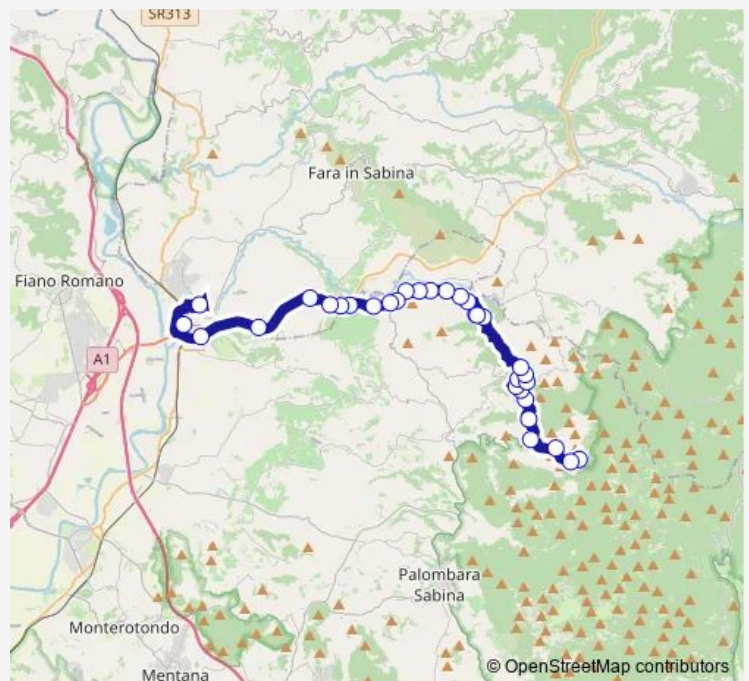

Nerola | Via Montorio Via Grotta Giovanna # f14964

Nerola | Via Montorio (Km 1) # f14965

Nerola | Via Montorio Via Quinzia # f14966

Route schedule

Monteflavio | Via 4 Novembre # f14945 — Fara Sabina | Viale Gioventù (Licei) # f10017

Monday	07:00
Tuesday	07:00
Wednesday	07:00
Thursday	07:00
Friday	07:00
Saturday	—
Sunday	—

Route info

Direction: Monteflavio | Via 4 Novembre # f14945

Stops: 32

Trip Duration: 0 hour 45 min

Monteflavio - Passo Corese # PI750a