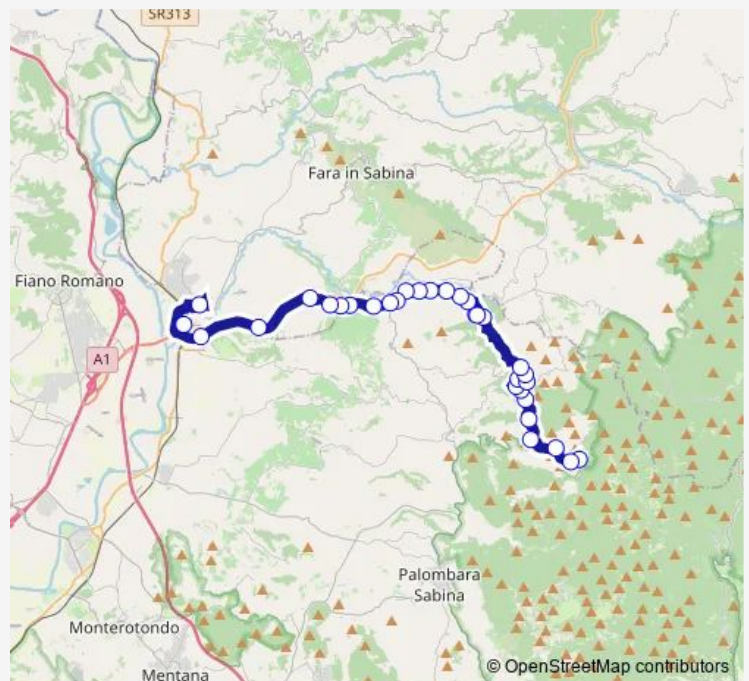

Nerola | Via Montorio (Km 1) # f14965

Nerola | Via Montorio Via Quinzia # f14966

Route schedule

Monteflavio | Via 4 Novembre # f14945 — Fara Sabina | Viale Gioventù (Licei) # f10017

Monday	07:00
Tuesday	07:00
Wednesday	07:00
Thursday	07:00
Friday	07:00
Saturday	—
Sunday	—

Route info

Direction: Monteflavio | Via 4 Novembre # f14945

Stops: 32

Trip Duration: 0 hour 45 min

Monteflavio - Passo Corese # PI750a

Nerola | Acquaviva # f10084

Nerola | Via Salaria Vecchia Via Palombara # f10085