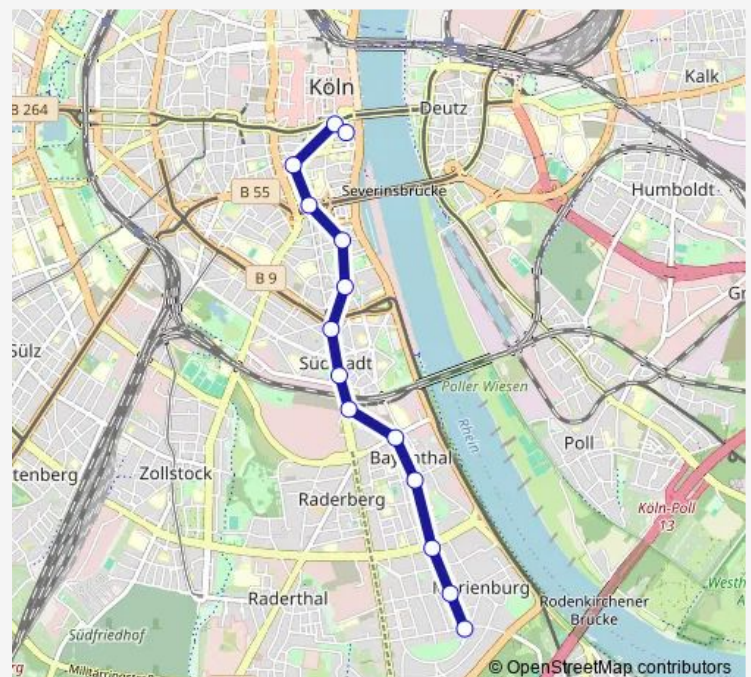

Köln Marienburg Südpark

### Route schedule

Köln Heumarkt — Köln Marienburg Südpark

Monday 05:19-20:41

Tuesday 05:19-20:41

Wednesday 05:19-20:41

Thursday 05:19-20:41

Friday 05:19-20:41

Saturday 05:09-20:41

### Route info

Direction: Köln Heumarkt

Stops: 13

Trip Duration: 0 hour 19 min

## Route info

Direction: Köln Marienburg Südpark

Stops: 8

Trip Duration: 0 hour 9 min