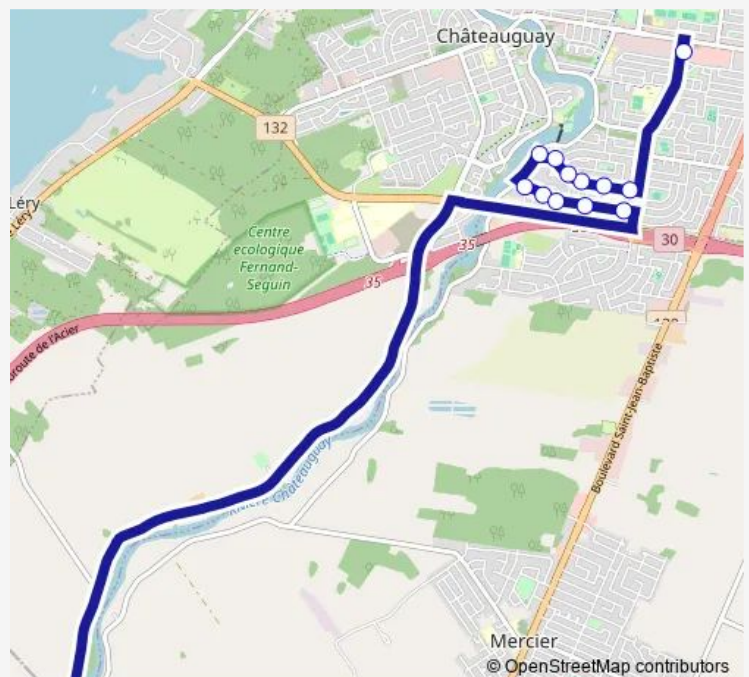

Direction

Centre Régional de Châteauguay — Limite municipale Châteauguay / Sainte-Martine

13 stops

[Open route schedule](#)

Centre Régional de Châteauguay

de Champlain / Dubé

de Champlain / Damas

de Champlain / Paul-Hallé

Marc-Laplante Est / Lajoie

Limite municipale Châteauguay / Sainte-Martine

Route schedule

Centre Régional de Châteauguay — Limite municipale Châteauguay / Sainte-Martine

Monday	06:11-02:04 ⁺¹
Tuesday	06:18-01:55 ⁺¹
Wednesday	06:11-02:04 ⁺¹
Thursday	06:11-02:04 ⁺¹
Friday	06:11-02:04 ⁺¹
Saturday	06:11-02:04 ⁺¹
Sunday	06:08-02:00 ⁺¹

Route info

Direction: Centre Régional de Châteauguay

Stops: 13

Trip Duration: 0 hour 15 min

Direction

Limite municipale Châteauguay / Sainte-Martine — Centre Régional de Châteauguay

13 stops

[Open route schedule](#)

Limite municipale Châteauguay / Sainte-Martine

de Champlain / Dubé

de Champlain / Damas

de Champlain / Paul-Hallé

de Champlain / Monette

de Champlain / Dubé

de Champlain / Salaberry Sud

Marc-Laplane Ouest / des Sittelles