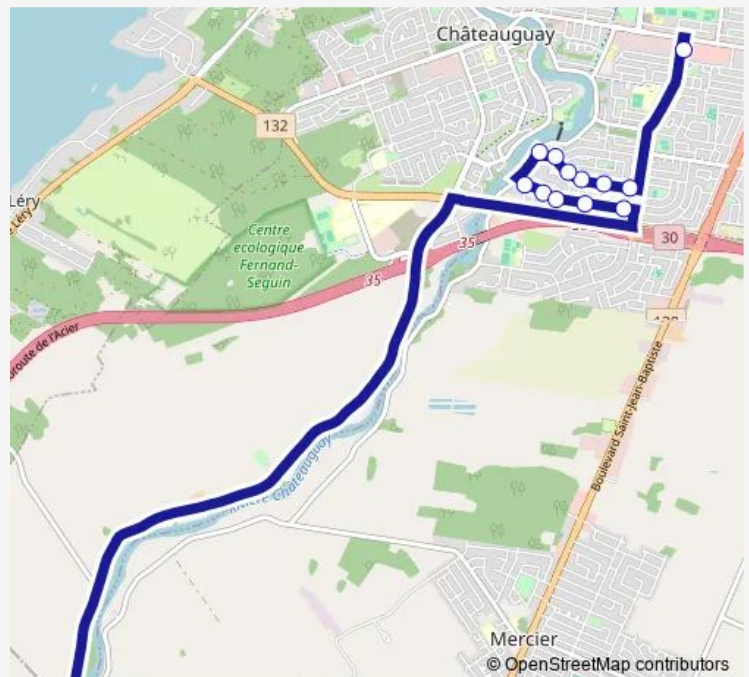

Direction

Centre Régional de Châteauguay — Limite municipale Châteauguay / Sainte-Martine

13 stops

[Open route schedule](#)

Centre Régional de Châteauguay

de Champlain / Dubé

de Champlain / Damas

de Champlain / Paul-Hallé

Marc-Laplante Est / Lajoie

Limite municipale Châteauguay / Sainte-Martine

Route schedule

Centre Régional de Châteauguay — Limite municipale Châteauguay / Sainte-Martine

Monday	06:11-02:04 ⁺¹
Tuesday	06:18-01:55 ⁺¹
Wednesday	06:18-01:55 ⁺¹
Thursday	06:18-01:55 ⁺¹
Friday	06:11-02:04 ⁺¹
Saturday	06:11-02:04 ⁺¹
Sunday	06:08-02:00 ⁺¹

Route info

Direction: Centre Régional de Châteauguay

Stops: 13

Trip Duration: 0 hour 15 min

Direction

Limite municipale Châteauguay / Sainte-Martine — Centre Régional de Châteauguay

13 stops

[Open route schedule](#)

Limite municipale Châteauguay / Sainte-Martine

de Champlain / Dubé

de Champlain / Damas

de Champlain / Paul-Hallé

de Champlain / Monette

de Champlain / Dubé

de Champlain / Salaberry Sud

Marc-Laplante Ouest / des Sittelles