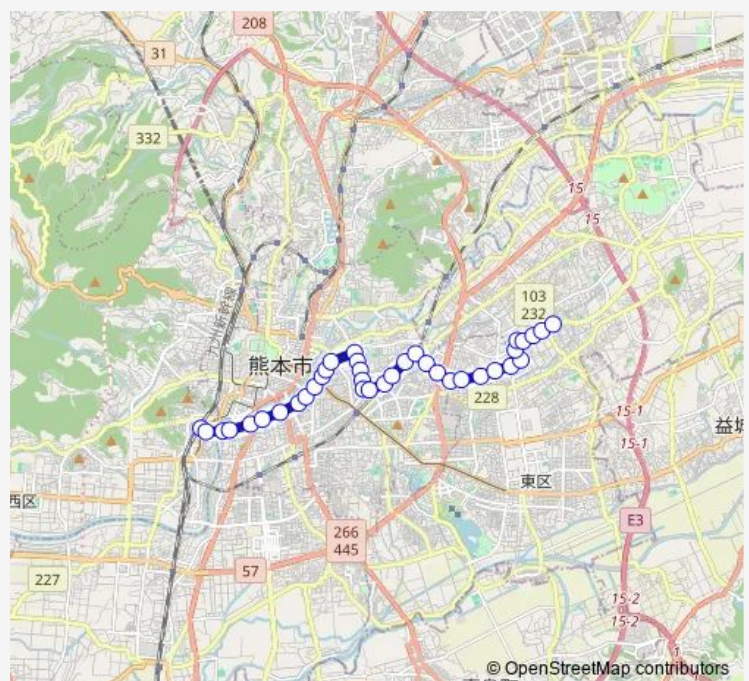

変電所前

熊高正門前

北水前寺踏切

渡瀬踏切

Route schedule

熊本駅前 — 長嶺団地

Monday 07:33-08:29

Tuesday 07:33-08:29

Wednesday 07:33-08:29

Thursday 07:33-08:29

Friday 07:33-08:29

Saturday —

Sunday —

Route info

Direction: 熊本駅前

Stops: 37

Trip Duration: 0 hour 54 min

H4-1 : 熊本駅→大学病院→県立劇場→熊高正門→長嶺団地

南平 (熊本市中央区)

保田窪入口 (市道)

上保田窪

帯山中学前 (市道)

帯山小学校入口

帯山団地前