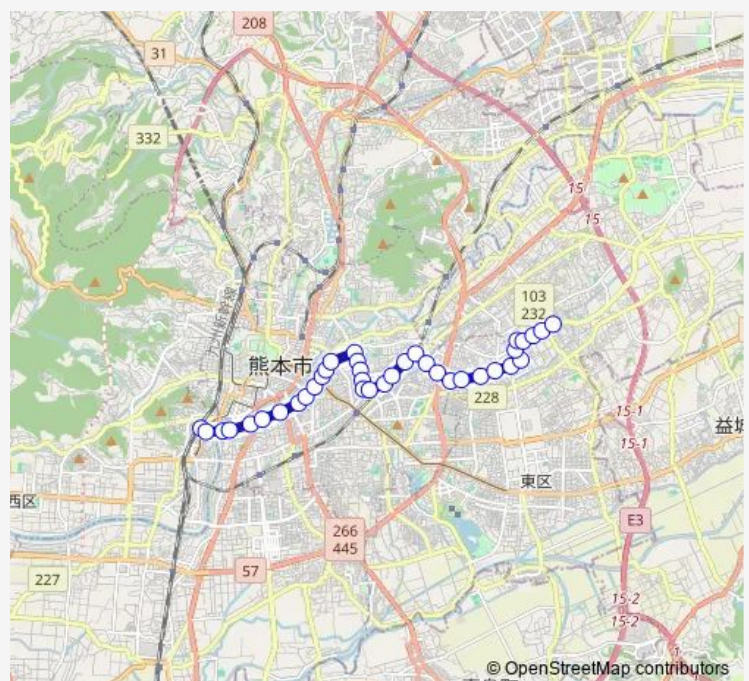

### Route schedule

熊本駅前 — 長嶺団地

Monday 07:33-08:29

Tuesday 07:33-08:29

Wednesday 07:33-08:29

Thursday 07:33-08:29

Friday 07:33-08:29

Saturday —

### Route info

Direction: 熊本駅前

Stops: 37

Trip Duration: 0 hour 54 min

H4-1 : 熊本駅→大学病院→県立劇場→熊高正門→長嶺団地

南平 ( 熊本市中央区 )

保田窪入口 ( 市道 )

上保田窪