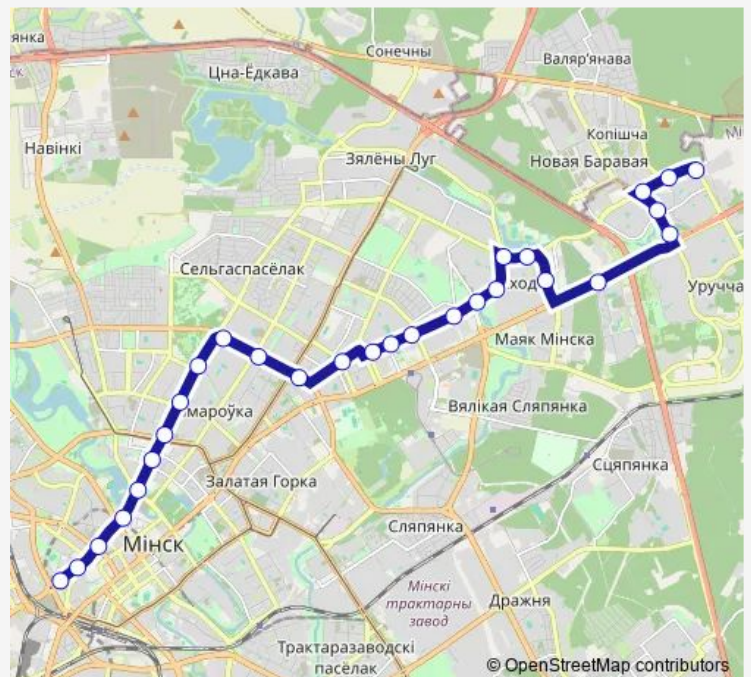

Thursday 06:00-23:46

Friday 06:00-23:46

Saturday 06:03-23:46

Sunday 06:03-23:46

Route info

Direction: ДС Уручье-4

Stops: 28

Trip Duration: 1 hour 9 min

37

BusMaps

Веры Хоружей

просп. Машерова

Оперный театр

ст.м. Немига

Романовская Слобода

Мясникова

Музыкальный театр

Direction

Музыкальный театр — Профтехколледж

22 stops

[Open route schedule](#)

Музыкальный театр

Мясникова

Романовская Слобода