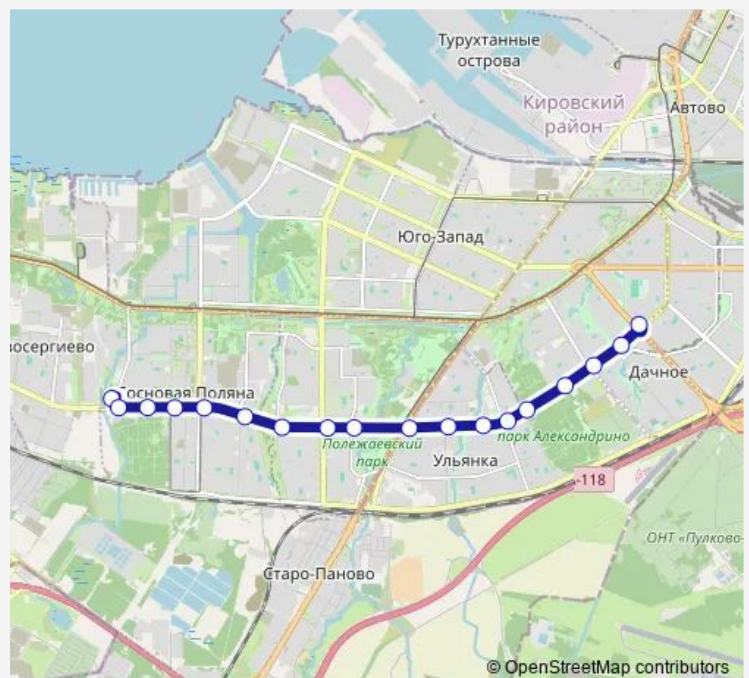

18 stops

[Open route schedule](#)

Конечная Станция ул. Пионерстроя (Посадки/Высадки Нет)

пр. Ветеранов

пр. Ветеранов, 149

ул. Лётчика Пилютова

ул. Пограничника Гарькавого

ул. Тамбасова

Торговый Центр

ул. Лёни Голикова

ст. Метро проспект Ветеранов

ст. Метро проспект Ветеранов (Оборотная, Посадки/Высадки Нет)

Route schedule

Конечная Станция ул. Пионерстроя (Посадки/Высадки Нет) — ст. Метро проспект Ветеранов (Оборотная, Посадки/Высадки Нет)

Route info

Direction: Конечная Станция ул. Пионерстроя (Посадки/Высадки Нет)

Stops: 18

Trip Duration: 0 hour 24 min

Direction

ст. Метро проспект Ветеранов (Оборотная, Посадки/Высадки Нет) — Конечная Станция ул. Пионерстроя (Посадки/Высадки Нет)