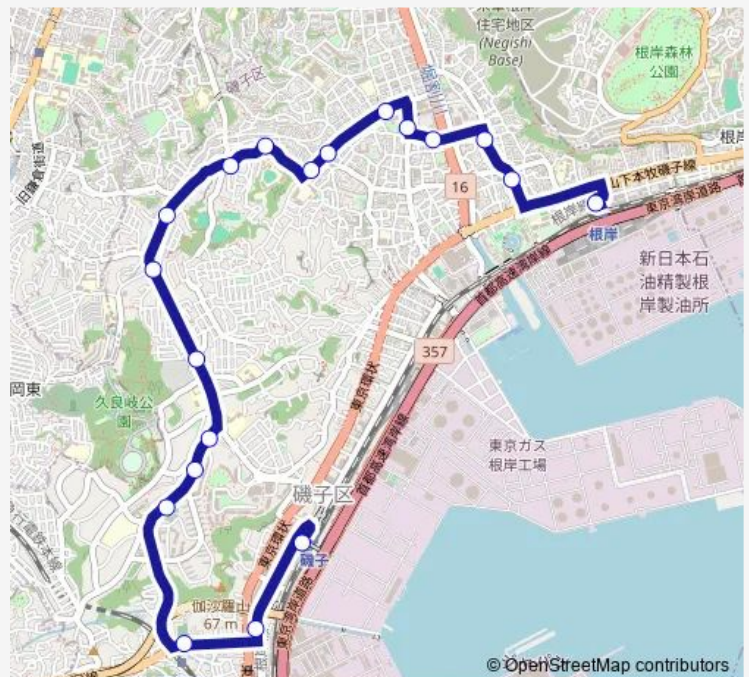

仲之町

滝頭地域ケアプラザ前

市電保存館前

滝頭

坂下公園前

下町

プールセンター前

根岸駅前

### Route schedule

磯子駅前 — 根岸駅前

Monday 06:06-22:09

Tuesday 06:06-22:09

Wednesday 06:06-22:09

Thursday 06:06-22:09

Friday 06:06-22:09

Saturday 06:06-21:37

### Route info

Direction: 磯子駅前

Stops: 20

Trip Duration: 0 hour 35 min