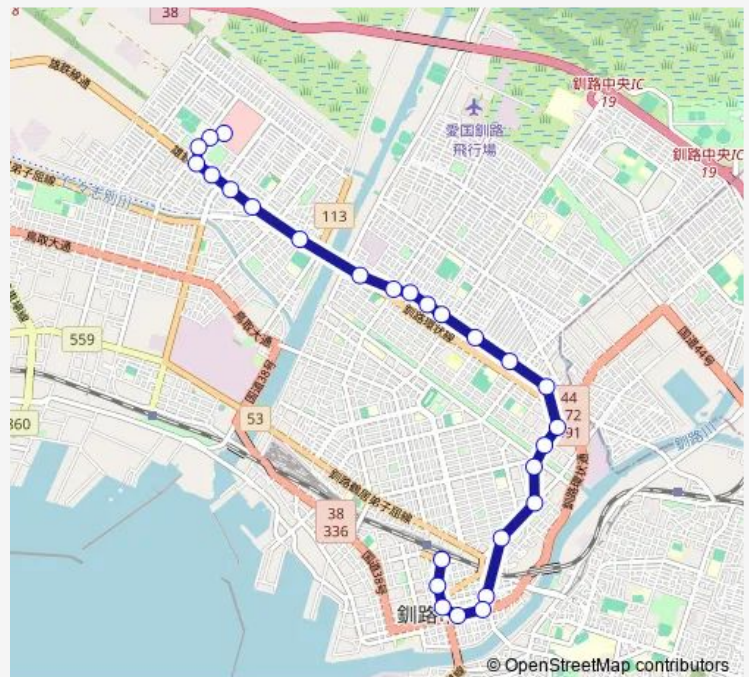

Route schedule

釧路駅前 — イオン昭和店

Monday	07:40-19:40
Tuesday	07:40-19:40
Wednesday	07:40-19:40
Thursday	07:40-19:40
Friday	07:40-19:40
Saturday	08:20-19:40
Sunday	08:20-19:40

Route info

Direction: 釧路駅前

Stops: 26

Trip Duration: 0 hour 30 min

■ イオン昭和線

BusMaps

雄鉄線通

昭和南4丁目

商業高校

大喜湯

イオン昭和店

Direction

イオン昭和店 — 釧路駅前

27 stops

[Open route schedule](#)

イオン昭和店

大喜湯

商業高校

昭和南4丁目