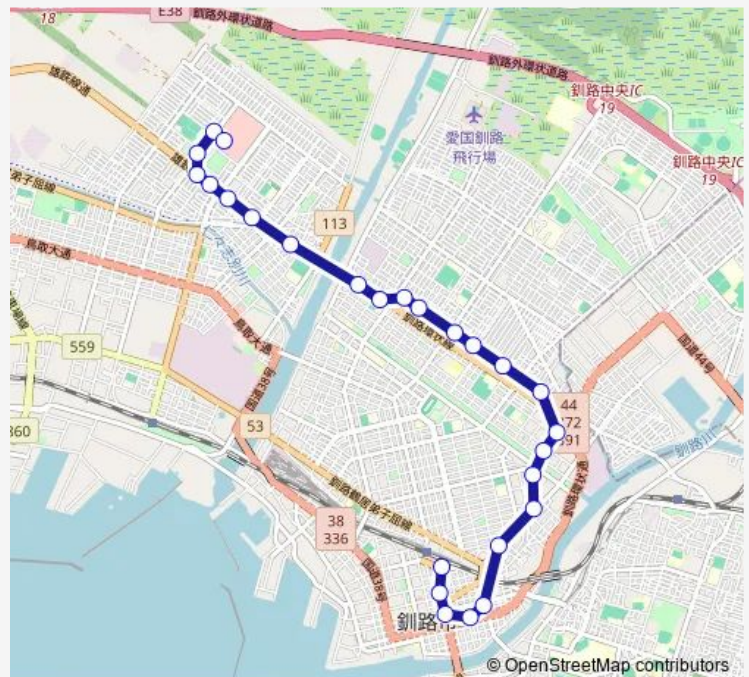

Route schedule

釧路駅前 — イオン昭和店

| | |
|-----------|-------------|
| Monday | 07:40-19:40 |
| Tuesday | 07:40-19:40 |
| Wednesday | 07:40-19:40 |
| Thursday | 07:40-19:40 |
| Friday | 07:40-19:40 |
| Saturday | 08:20-19:40 |
| Sunday | 08:20-19:40 |

Route info

Direction: 釧路駅前

Stops: 26

Trip Duration: 0 hour 30 min

■ イオン昭和線

BusMaps

雄鉄線通

昭和南4丁目

商業高校

大喜湯

イオン昭和店

Direction

イオン昭和店 — 釧路駅前

27 stops

[Open route schedule](#)

イオン昭和店

Sunday 09:00-20:20

Route info

Direction: イオン昭和店

Stops: 27

Trip Duration: 0 hour 30 min

中央図書館・道銀前

釧路駅前

イオン昭和線 Bus time schedules and route maps are available in an offline PDF at busmaps.com. Use the busmaps.com website to see live bus times, train schedule or subway schedule, and step-by-step directions for all public transit in Kushiro