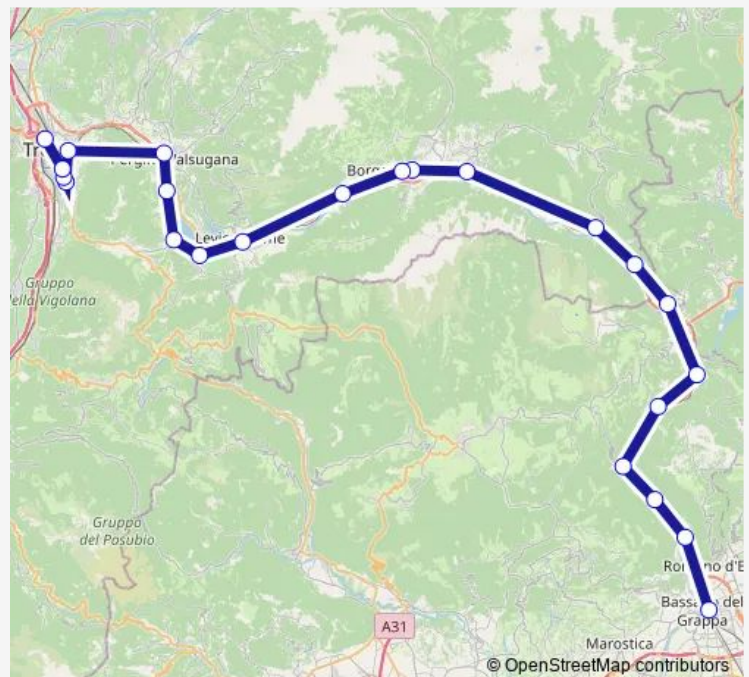

Thursday 05:55-21:05

Friday 05:55-21:05

Saturday 05:55-21:05

Sunday 05:55-20:05

Route info

Direction: Trento. Staz. Fs

Stops: 23

Trip Duration: 2 hour 17 min

■ B450 — Servizio sostitutivo treno-Andata

BusMaps

© OpenStreetMap contributors

Solagna

Bassano Del Grappa

Direction

Trento. Staz. Fs — Bassano Del Grappa

23 stops

Sunday 07:25

Route info

Direction: Bassano Del Grappa

Stops: 23

Trip Duration: 2 hour 13 min

Direction

Bassano Del Grappa — Trento. Staz. Fs

20 stops