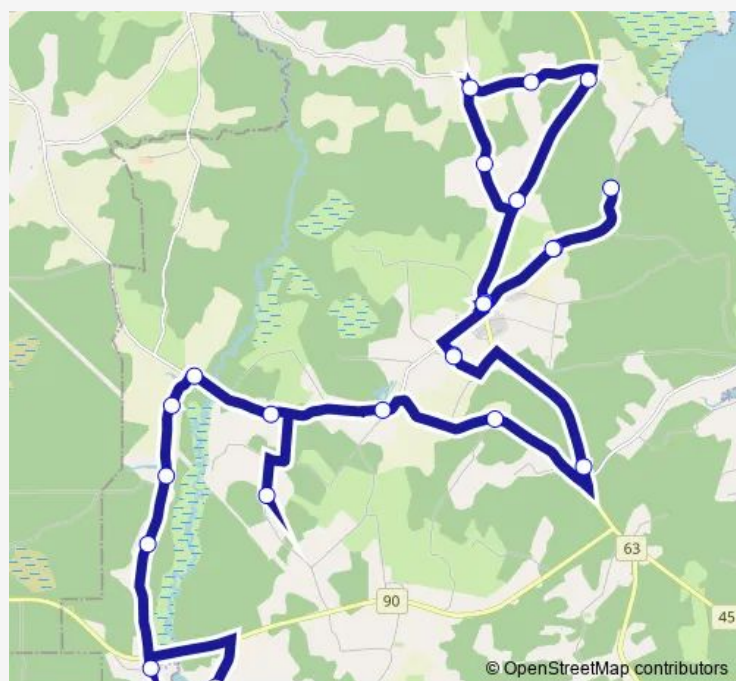

### Route schedule

Järveotsa — Mikitamäe kool

Monday 07:35

Tuesday 07:35

Wednesday 07:35

Thursday 07:35

Friday 07:35

Saturday —

### Route info

Direction: Järveotsa

Stops: 24

Trip Duration: 0 hour 43 min

70A — Järveotsa - Kahkva - Mikitamäe - Laossina - Mikitamäe

Mikitamäe küla

Mikitamäe

Mikitamäe kool