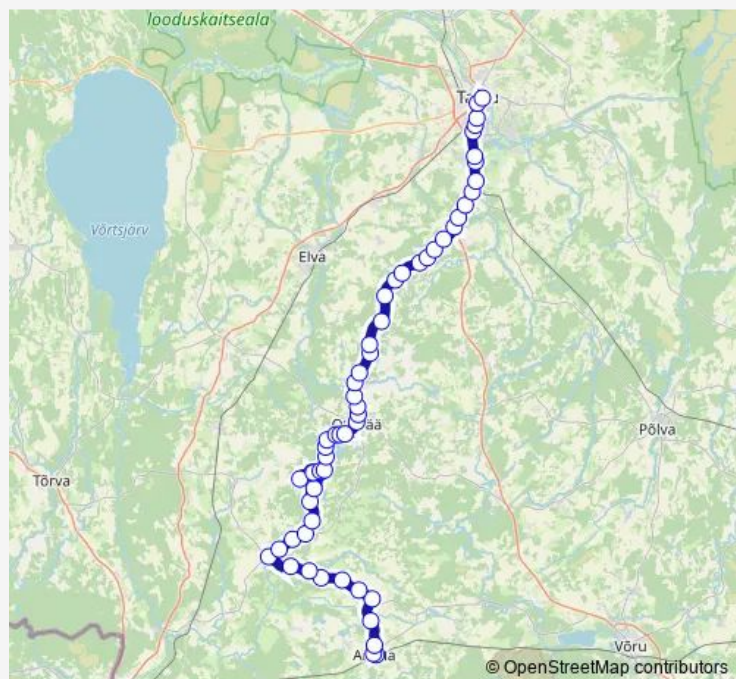

### Direction

Antsla — Tartu bussijaam

57 stops

[Open route schedule](#)

- Antsla
- Keskus
- Nässmetsa
- Vana-Antsla
- Kuldre rist
- Kuldre
- Kassi
- Kassilaane
- Sarapuu
- Antsi
- Sangaste
- Vääna
- Restu
- Karja
- Aanike
- Märdi
- Matu
- Voki
- Kondi
- Kääriku
- Kondi

### Route schedule

Antsla — Tartu bussijaam

Monday	06:00
Tuesday	06:00
Wednesday	06:00
Thursday	06:00
Friday	06:00
Saturday	—
Sunday	—

### Route info

Direction: Antsla

Stops: 57

Trip Duration: 1 hour 40 min

Voki

Sihva

Raasiku

Ristipealse