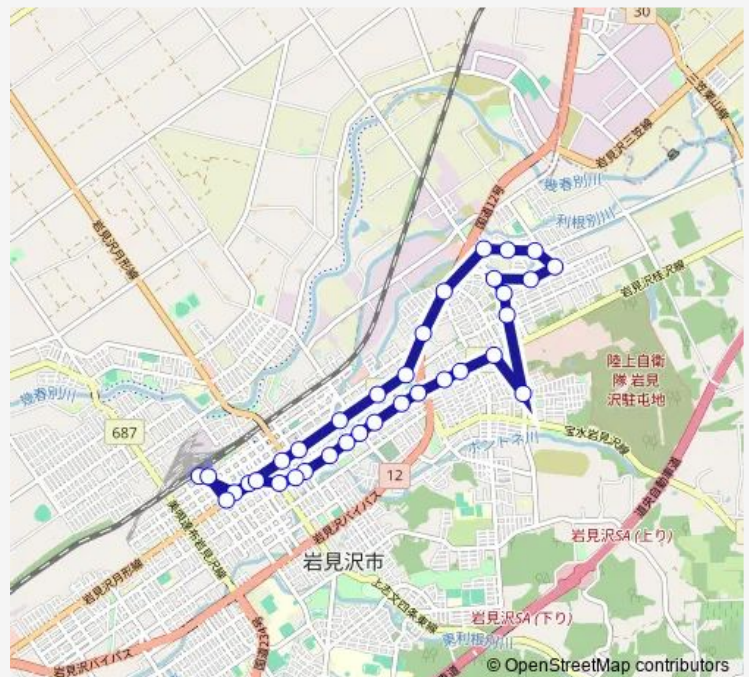

日の出台

まむれ団地

労災病院通り

Route schedule

岩見沢ターミナル — 岩見沢ターミナル

Monday 06:30-19:00

Tuesday 06:30-19:00

Wednesday 06:30-19:00

Thursday 06:30-19:00

Friday 06:30-19:00

Saturday 06:30-19:30

Sunday 06:30-19:30

Route info

Direction: 岩見沢ターミナル

Stops: 34

Trip Duration: 0 hour 38 min

■ 4日の出台・栄町循環線

開発局前

合同庁舎前

東光中学校

利根別会館

6条東10丁目

6条東9丁目

6条橋