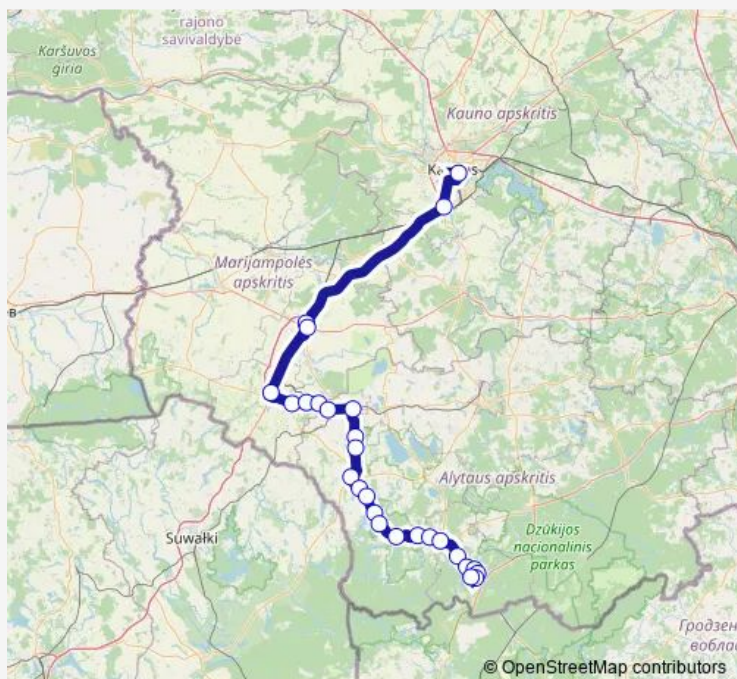

Saturday 10:50

Sunday 10:50

Route info

Direction: Kauno autobusų stotis

Stops: 27

Trip Duration: 3 hour 25 min

M-285 — Kaunas-Druskininkai

BusMaps