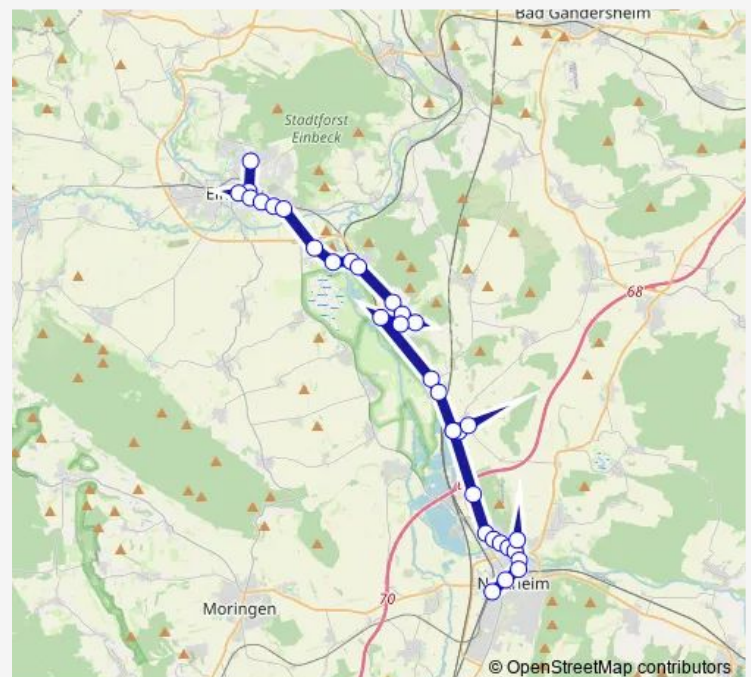

Edesheim Am Friedhof

Edesheim Hinterdorfstraße

Edesheim Fredelshof

Edesheim Am Friedhof

Hohnstedt Martinigasse

Müllershausen Kreisstraße

Vogelbeck Kirche

Vogelbeck Angerstraße

Thursday 06:30-13:28

Friday 06:30-13:28

Saturday 09:25-13:25

Sunday —

Route info

Direction: Northeim Bahnhof/Zob

Stops: 28

Trip Duration: 0 hour 43 min

■ 230

BusMaps

Salzderhelden Am Stauwerk

Salzderhelden Kurze Bergstraße

Einbeck Am Kälbertalsgraben

Einbeck Kws

Einbeck König

Einbeck Stadtwerke